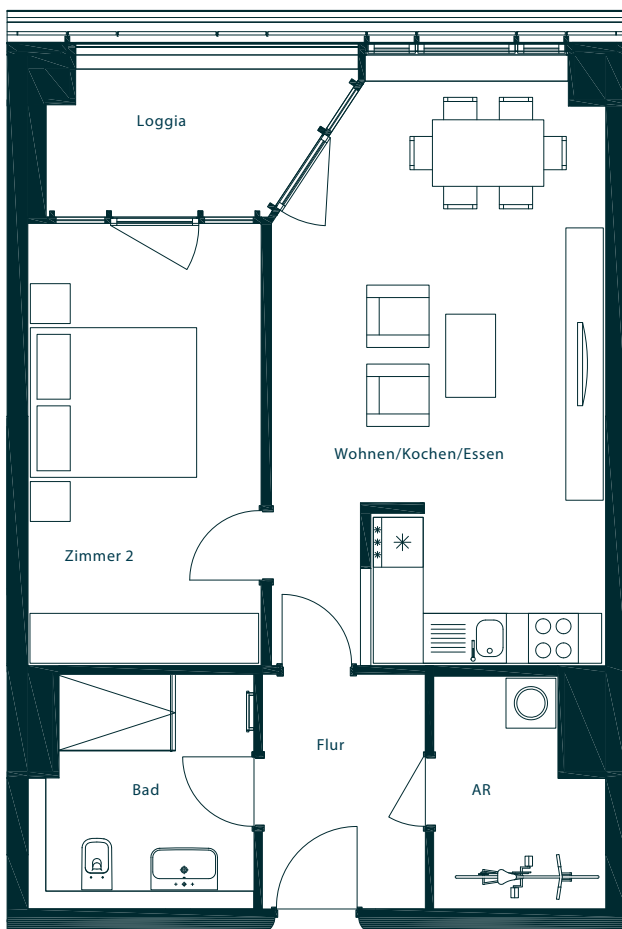

ZIEGERT

APARTMENT 154

MAX TOWER | HAUS 1 | 15. OG | 2 ZIMMER | CA. 63,49 QM

C1

Flur	5,54 qm
AR	5,13 qm
Wohnen/Kochen/essen	27,76 qm
Zimmer 2	14,92 qm
Bad	7,22 qm
Loggia (50 %)	2,92 qm
	ca. 63,49 qm

AR = Abstellraum

Der Balkon, die Terrassen und Loggias sind zu 50% in der Wohnfläche angerechnet.

SPREE