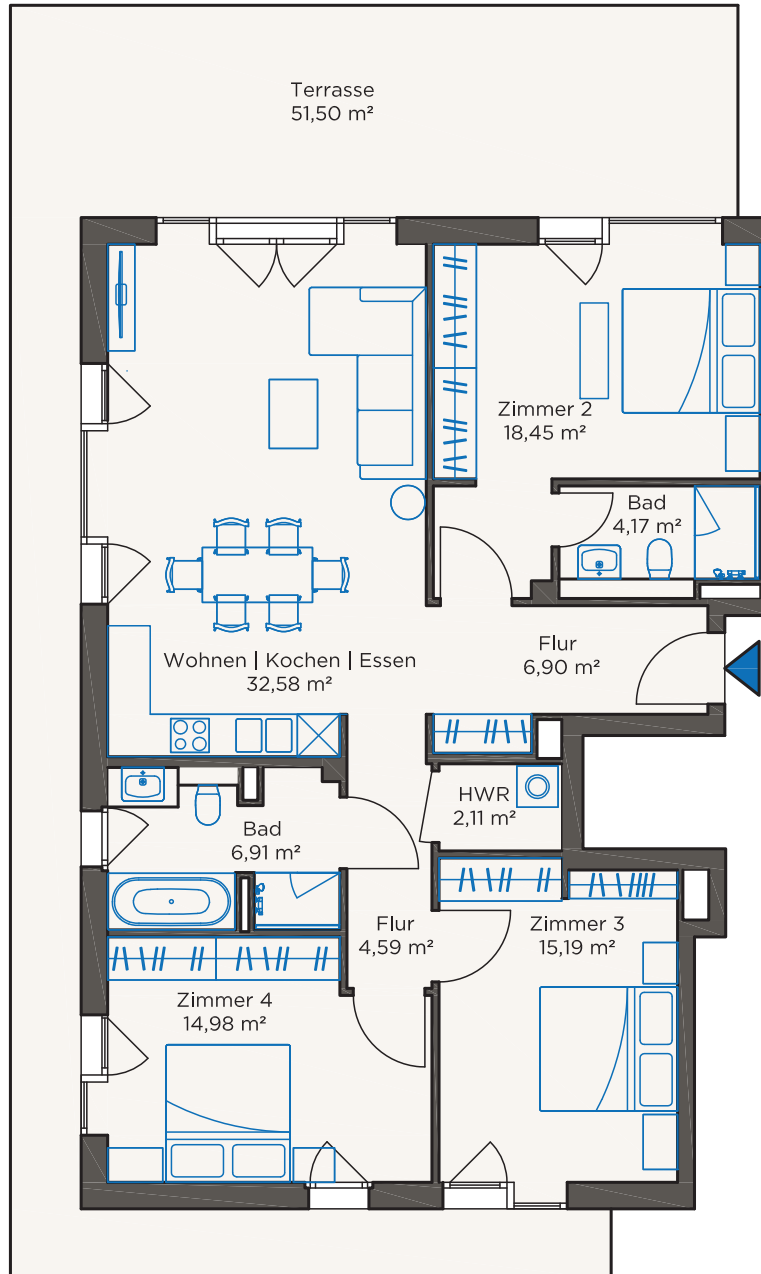

ZIEGERT

AM POSTUFER

WOHNUNG 15 MIT PRIVATGARTEN

Neubau Ufer

Wohnung	15
	NBUAGA0.01
Lage	EG
Zimmer	4
Größe	131,63 m²

Die Terrasse ist zu 50 % in die Wohnfläche eingerechnet.
Der großzügige Privargarten ist nicht eingerechnet.
HWR = Hauswirtschaftsraum