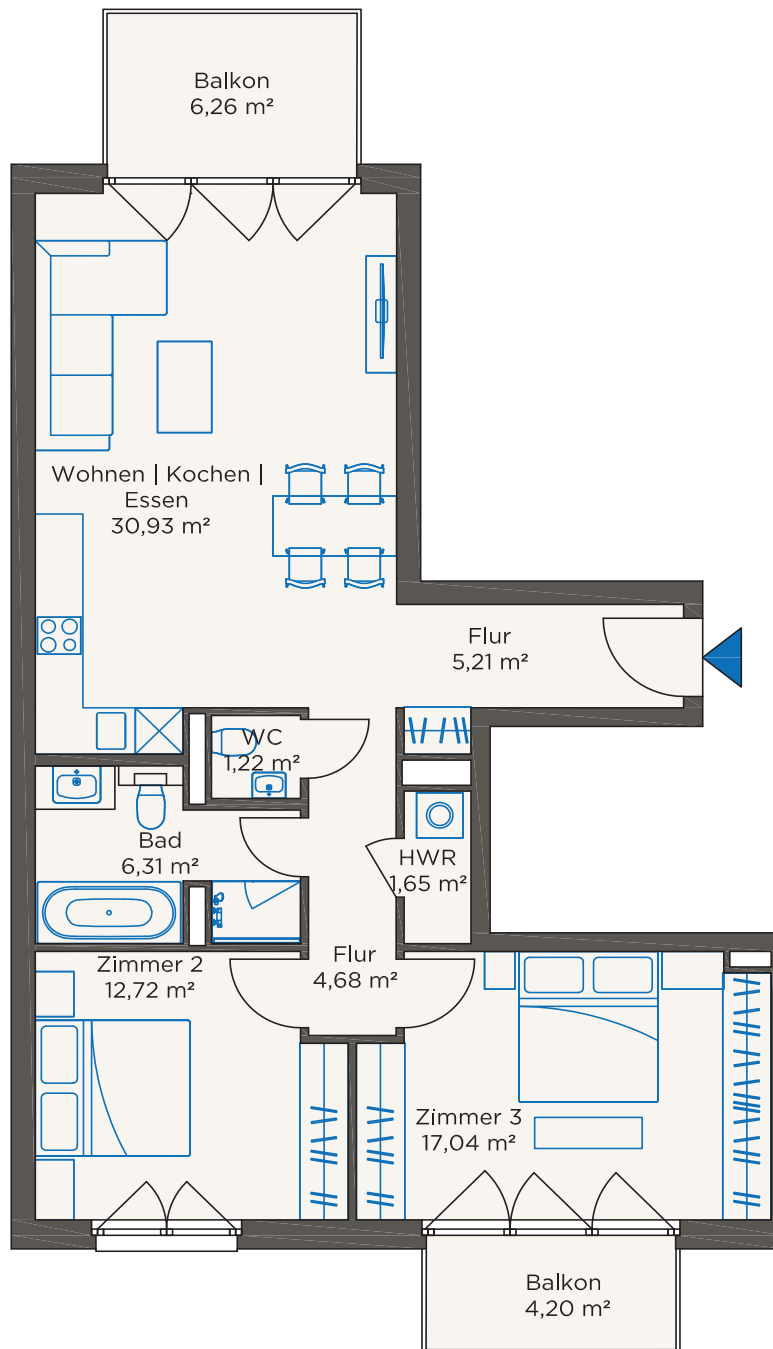

ZIEGERT

AM POSTUFER

WOHNUNG 41

Neubau Ufer

Wohnung	41
	NBUCOG2.01
Lage	2. OG
Zimmer	3
Größe	84,99 m²

Die Balkone sind zu 50 % in die Wohnfläche eingerechnet.
HWR = Hauswirtschaftsraum