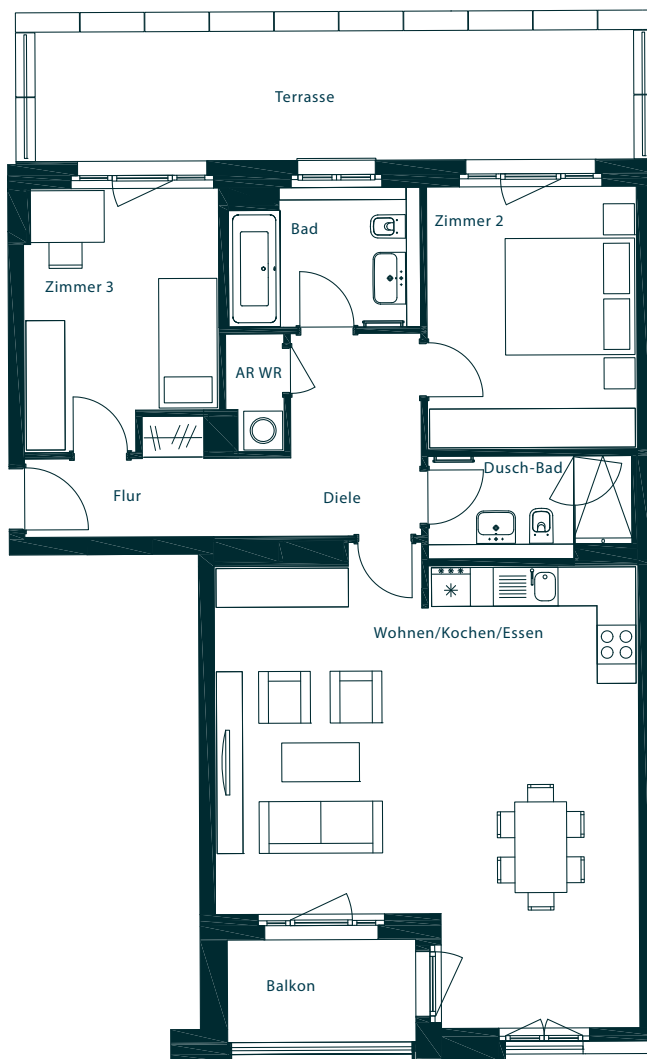

ZIEGERT

APARTMENT 258

HAUS 4 | 1. OG | 3 ZIMMER | CA. 102,14 QM

Flur	5,60 qm
Diele	6,31 qm
Zimmer 3	11,44 qm
AR WR	1,52 qm
Bad	6,12 qm
Zimmer 2	13,15 qm
Dusch-Bad	4,81 qm
Wohnen/Kochen/Essen	41,00 qm
Loggia (50 %)	2,72 qm
Terrasse (50 %)	9,47 qm
	ca. 102,14 qm

AR = Abstellraum
WR = Wirtschaftsraum

Der Balkon, die Terrassen und Loggien sind zu 50 %
in der Wohnfläche angerechnet.

SPREE