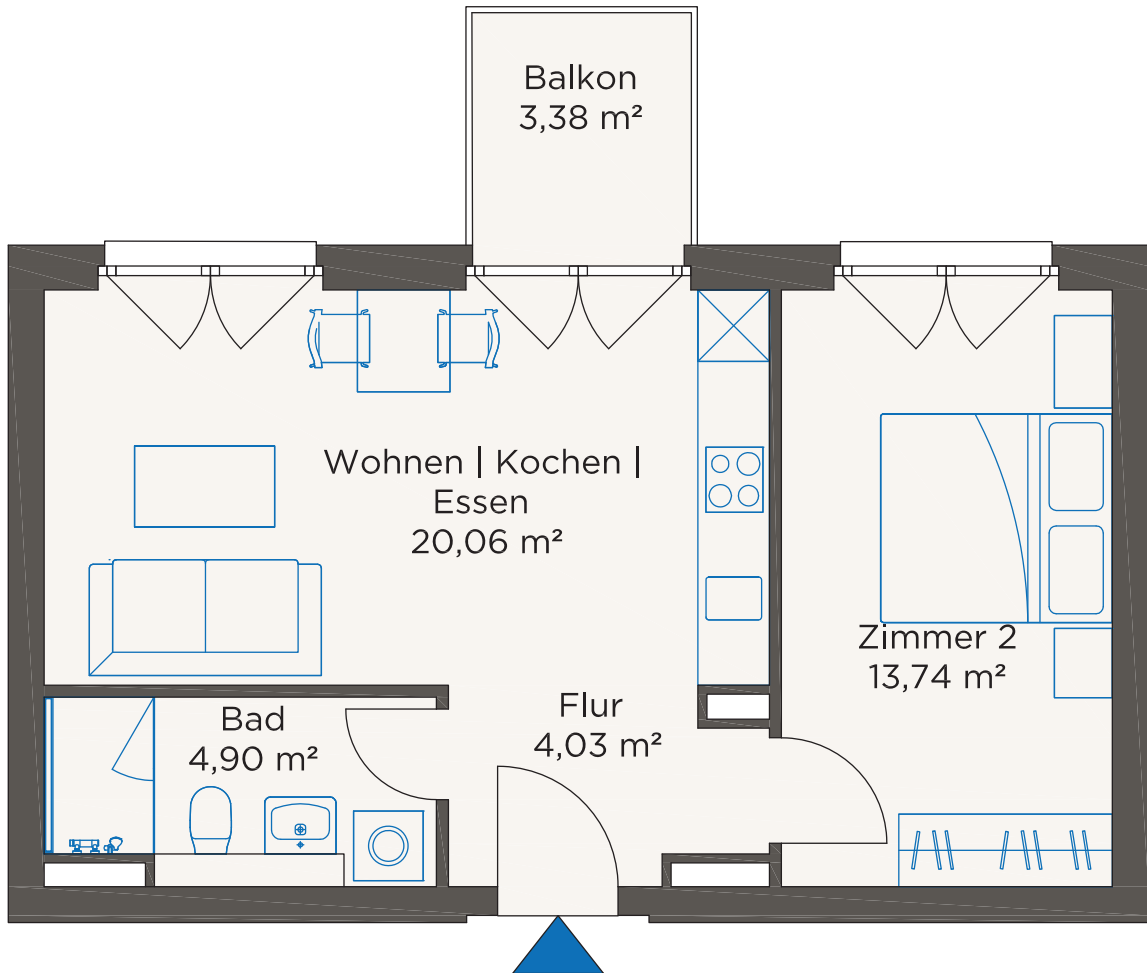

ZIEGERT

AM POSTUFER

WOHNUNG 40

Neubau Ufer

Wohnung	40
	NBUCOG1.03
Lage	1. OG
Zimmer	2
Größe	44,42 m²

Der Balkon ist zu 50 % in die Wohnfläche eingerechnet.