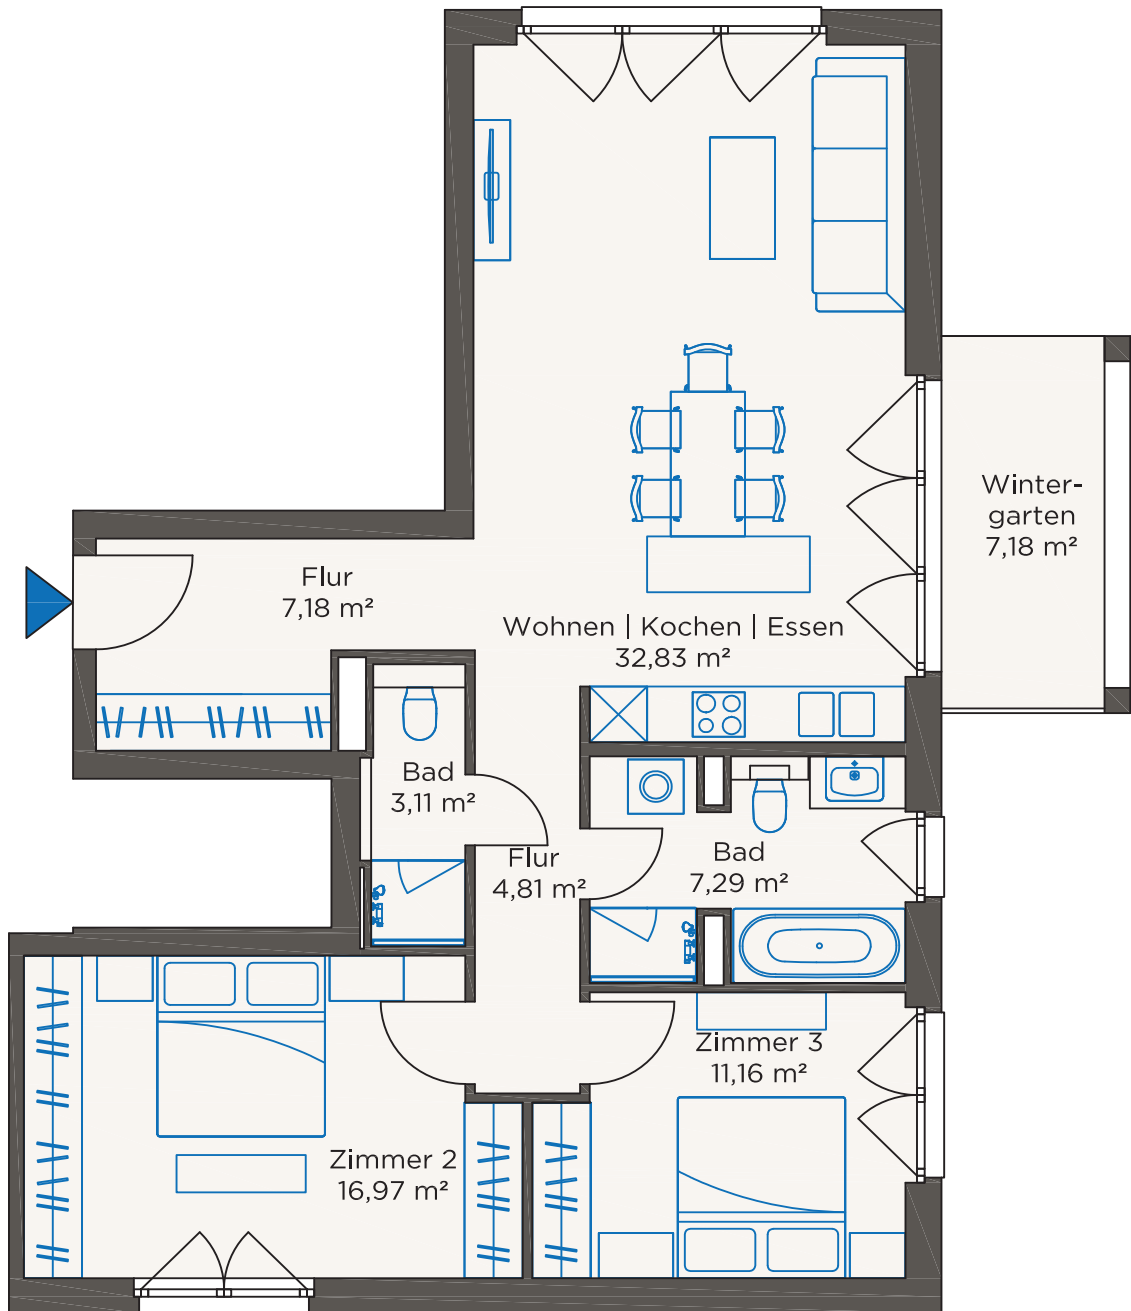

ZIEGERT

AM POSTUFER

WOHNUNG 39

Neubau Ufer

Wohnung	39
	NBUCOG1.02
Lage	1. OG
Zimmer	3
Größe	86,94 m²

Der Wintergarten ist zu 50 % in die Wohnfläche eingerechnet.