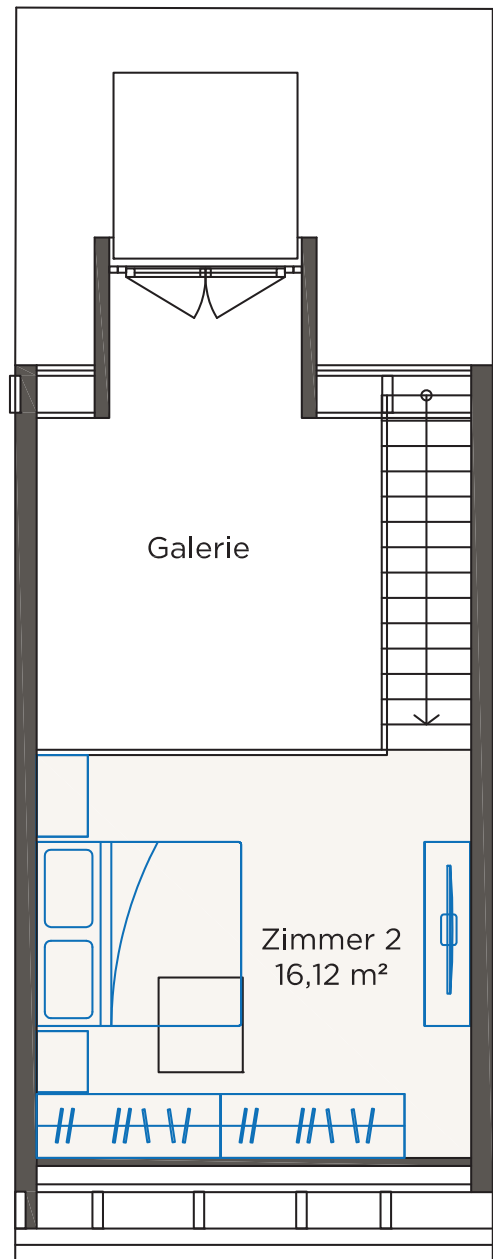

ZIEGERT

AM POSTUFER

WOHNUNG 11

3. Obergeschoss

Dachgeschoss

Altbau Postamt

Wohnung 11

DMDG1.07

Lage 3. OG + DG

Zimmer 2

Größe 53,02 m²

Der Balkon ist zu 50 % in die Wohnfläche eingerechnet.