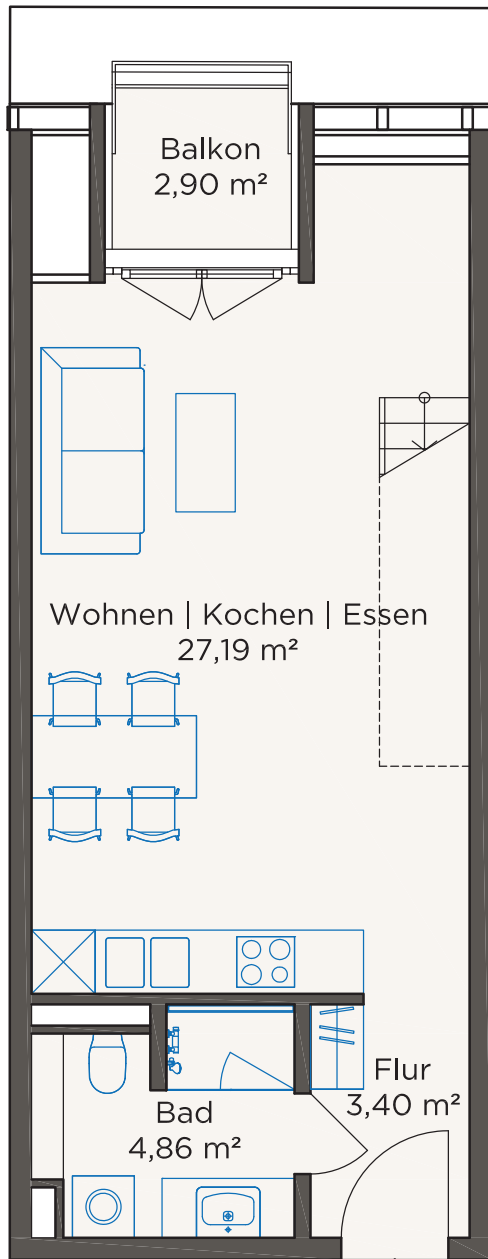

ZIEGERT

AM POSTUFER

WOHNUNG 11

3. Obergeschoss

Dachgeschoss

Altbau Postamt

Wohnung 11

DMDG1.07

Lage 3. OG + DG

Zimmer 2

Größe 53,02 m²

Der Balkon ist zu 50 % in die Wohnfläche eingerechnet.