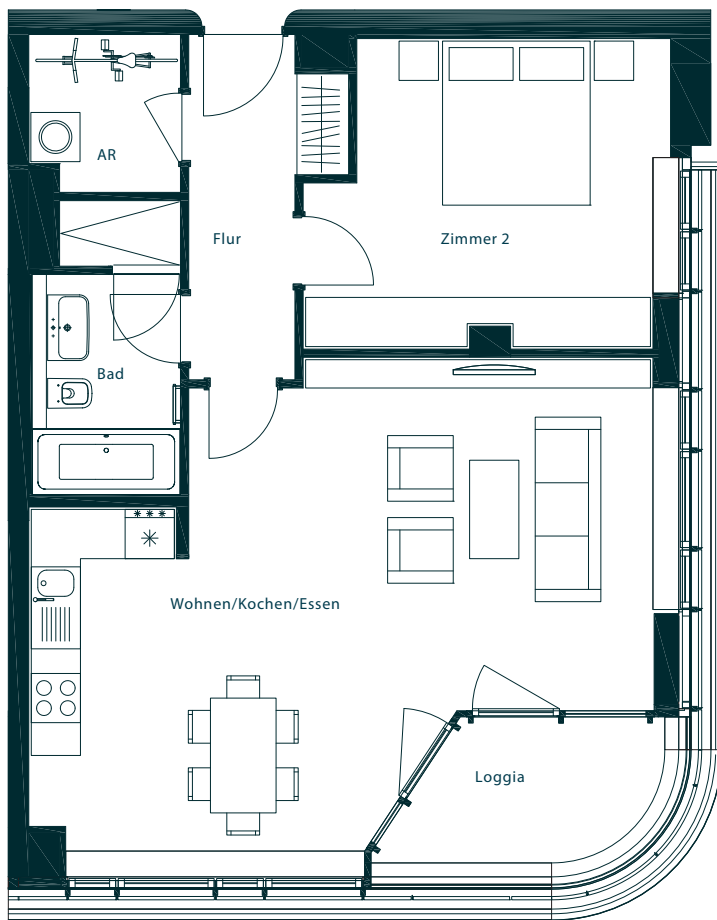

# APARTMENT 84

MAX TOWER | HAUS 1 | 7. OG | 2 ZIMMER | CA. 72,58 QM

F1

Flur	6,26 qm
Zimmer 2	15,68 qm
Wohnen/Kochen/Essen	38,48 qm
Bad	6,12 qm
AR	3,43 qm
Loggia (50%)	2,61 qm
	ca. 72,58 qm

AR = Abstellraum

Der Balkon, die Terrassen und Loggien sind zu 50 % in der Wohnfläche angerechnet.