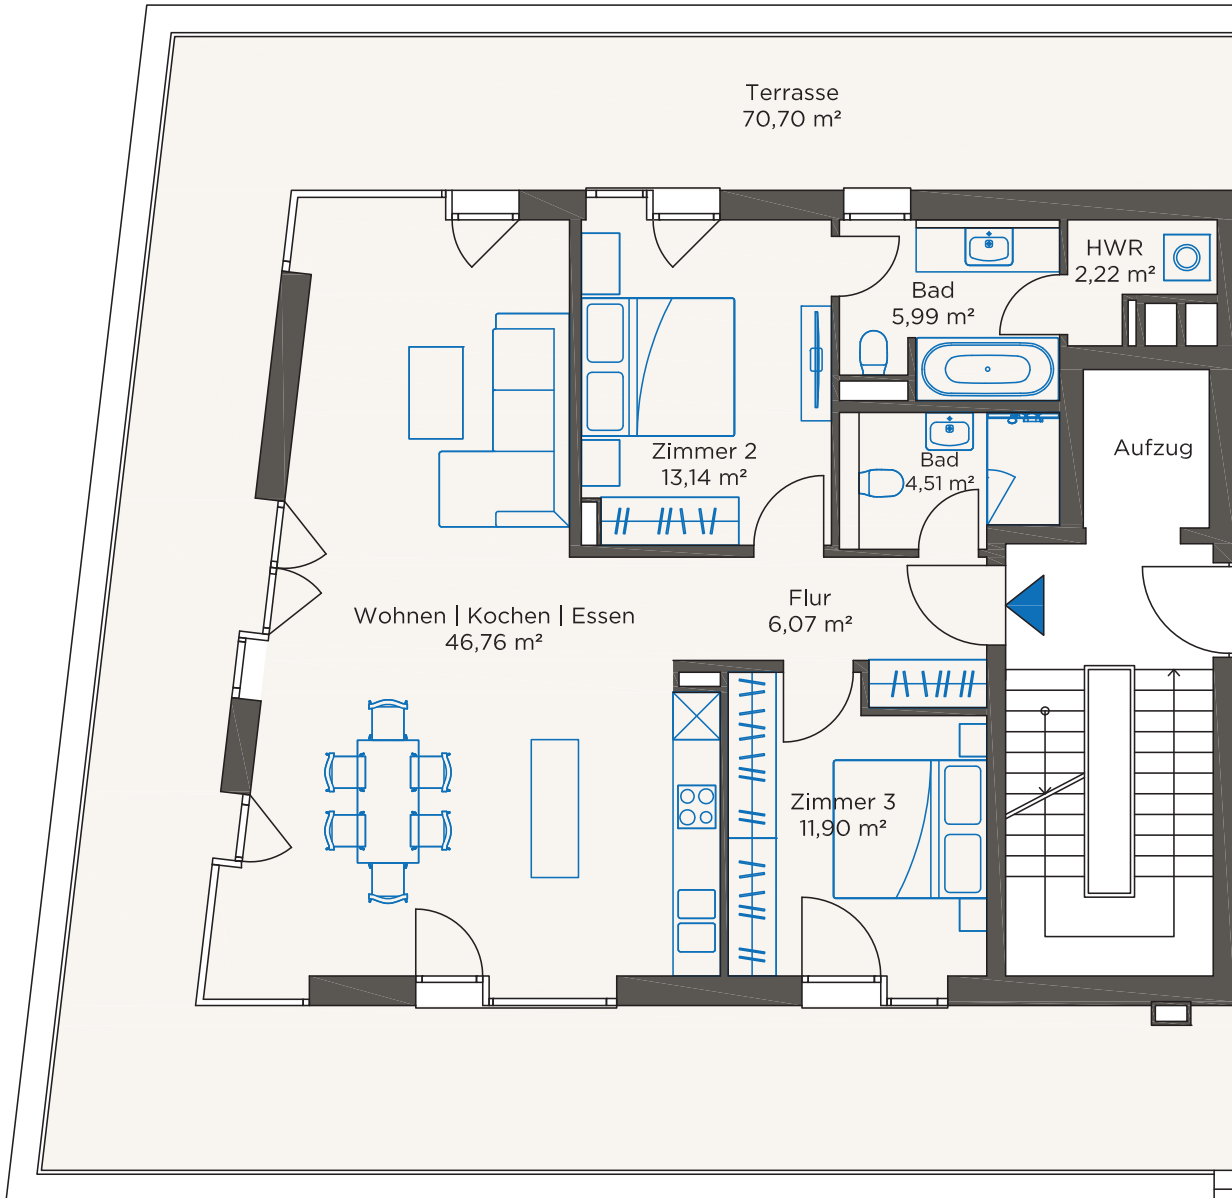

ZIEGERT

AM POSTUFER WOHNUNG 14

Neubau Hindenburgdamm

Wohnung	14
	NBH SG1.01
Lage	DG
Zimmer	3
Größe	125,94 m²

Die Terrasse ist zu 50 % in die Wohnfläche eingerechnet.
HWR = Hauswirtschaftsraum