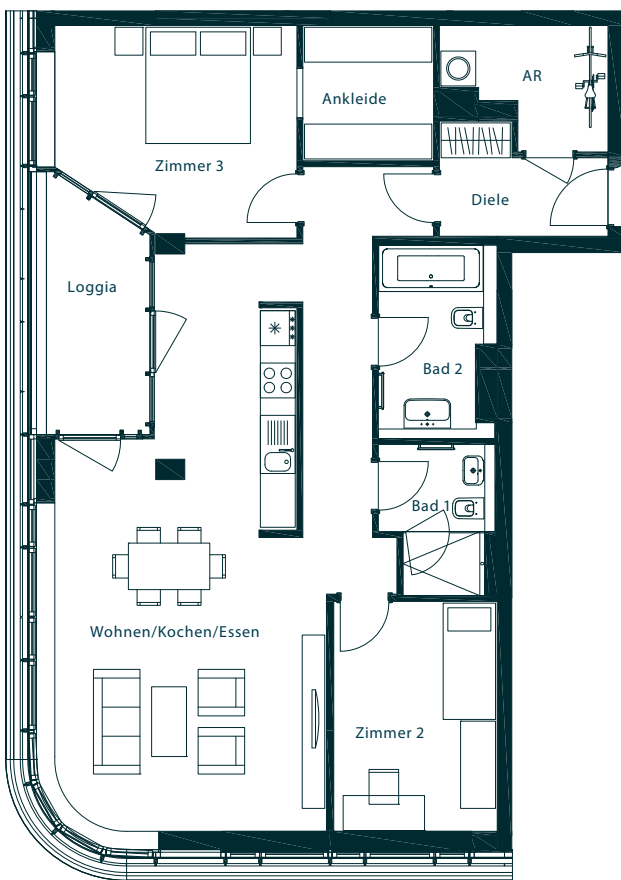

ZIEGERT

APARTMENT 151

MAX TOWER | HAUS 1 | 15. OG | 3 ZIMMER | CA. 107,16 QM

B2

Diele	4,70 qm
AR	4,96 qm
Wohnen/Kochen/Essen	51,20 qm
Zimmer 2	11,88 qm
Zimmer 3	14,69 qm
Ankleide	5,24 qm
Bad 1	4,56 qm
Bad 2	6,29 qm
Loggia (50 %)	3,64 qm
ca. 107,16 qm	

AR = Abstellraum

Der Balkon, die Terrassen und Loggia sind zu 50% in der Wohnfläche angerechnet.