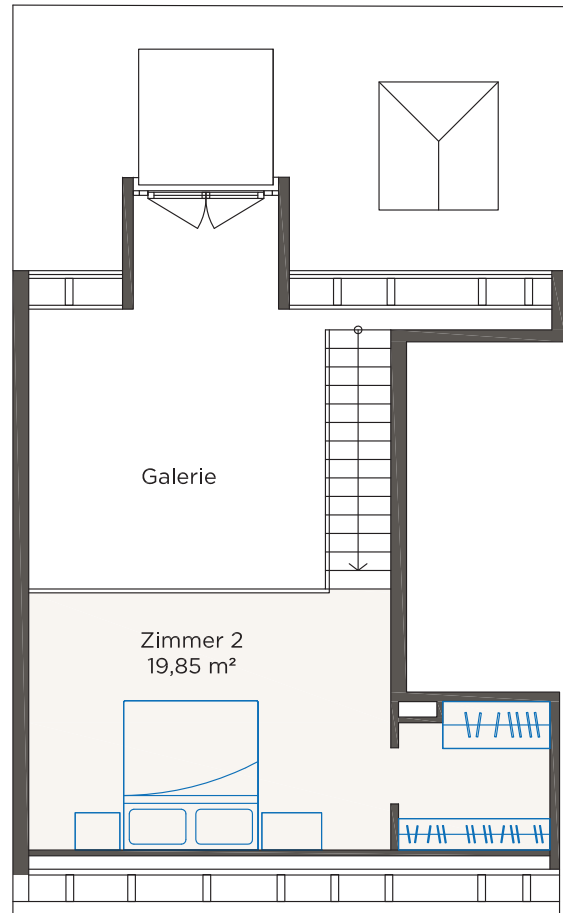

ZIEGERT

AM POSTUFER

WOHNUNG 08

STARTET SPÄTER

3. Obergeschoss

Dachgeschoss

Altbau Postamt

Wohnung 08

DMDG1.04

Lage 3. OG + DG

Zimmer 2

Größe 73,05 m²

Der Balkon ist zu 50 % in die Wohnfläche eingerechnet.
AR = Abstellraum