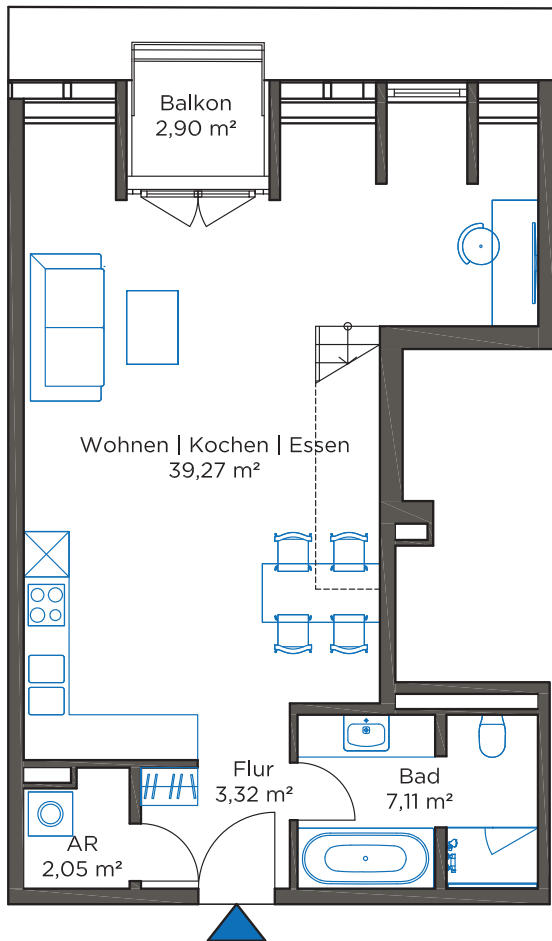

ZIEGERT

AM POSTUFER

WOHNUNG 08

STARTET SPÄTER

3. Obergeschoss

Dachgeschoss

Altbau Postamt

Wohnung 08

DMDG1.04

Lage 3. OG + DG

Zimmer 2

Größe 73,05 m²

Der Balkon ist zu 50 % in die Wohnfläche eingerechnet.
AR = Abstellraum