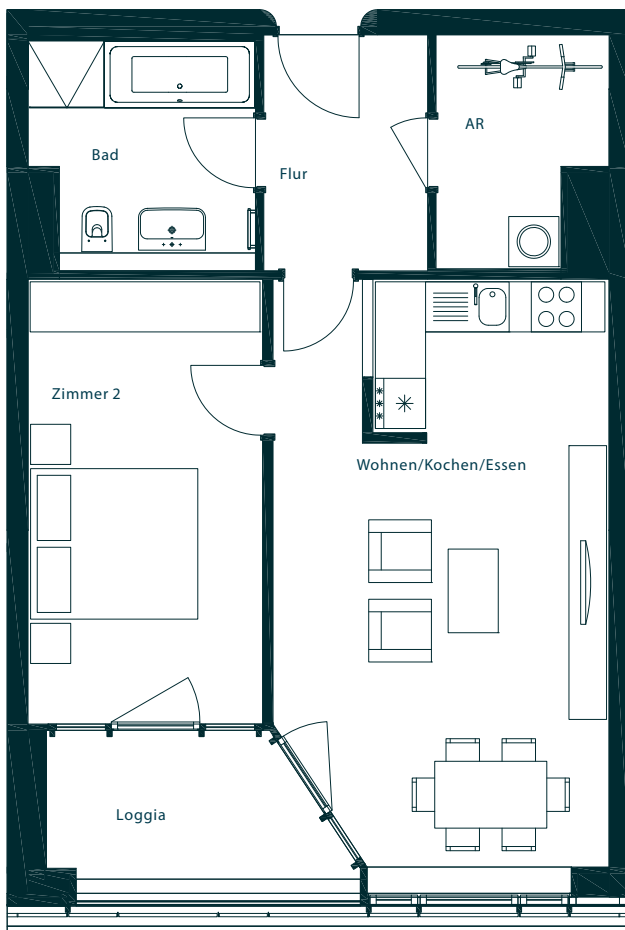

ZIEGERT

APARTMENT 165

MAX TOWER | HAUS 1 | 17. OG | 2 ZIMMER | CA. 63,28 QM

D1

Flur	5,54 qm
AR	5,13 qm
Wohnen/Kochen/Essen	27,76 qm
Zimmer 2	14,92 qm
Bad	7,01 qm
Loggia (50 %)	2,92 qm
	ca. 63,28 qm

AR = Abstellraum

Der Balkon, die Terrassen und Loggien sind zu 50 % in der Wohnfläche angerechnet.