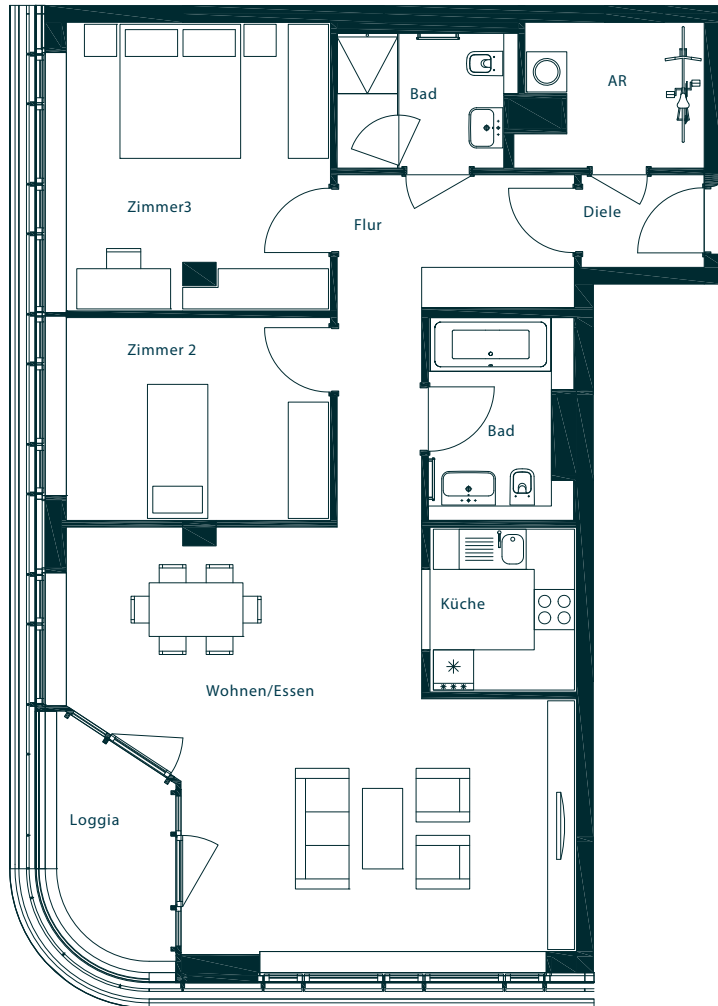

ZIEGERT

APARTMENT 119

MAX TOWER | HAUS 1 | 11. OG | 3 ZIMMER | CA. 108,23 QM

B5

Diele	2,53 qm
Flur	11,14 qm
AR	5,55 qm
Wohnen/Essen	38,81 qm
Küche	5,38 qm
Zimmer 2	12,77 qm
Zimmer 3	18,01 qm
Bad	6,11 qm
Bad	5,19 qm
Loggia (50%)	2,74 qm
ca. 108,23 qm	

AR = Abstellraum

Der Balkon, die Terrassen und Loggien sind zu 50 % in der Wohnfläche angerechnet.