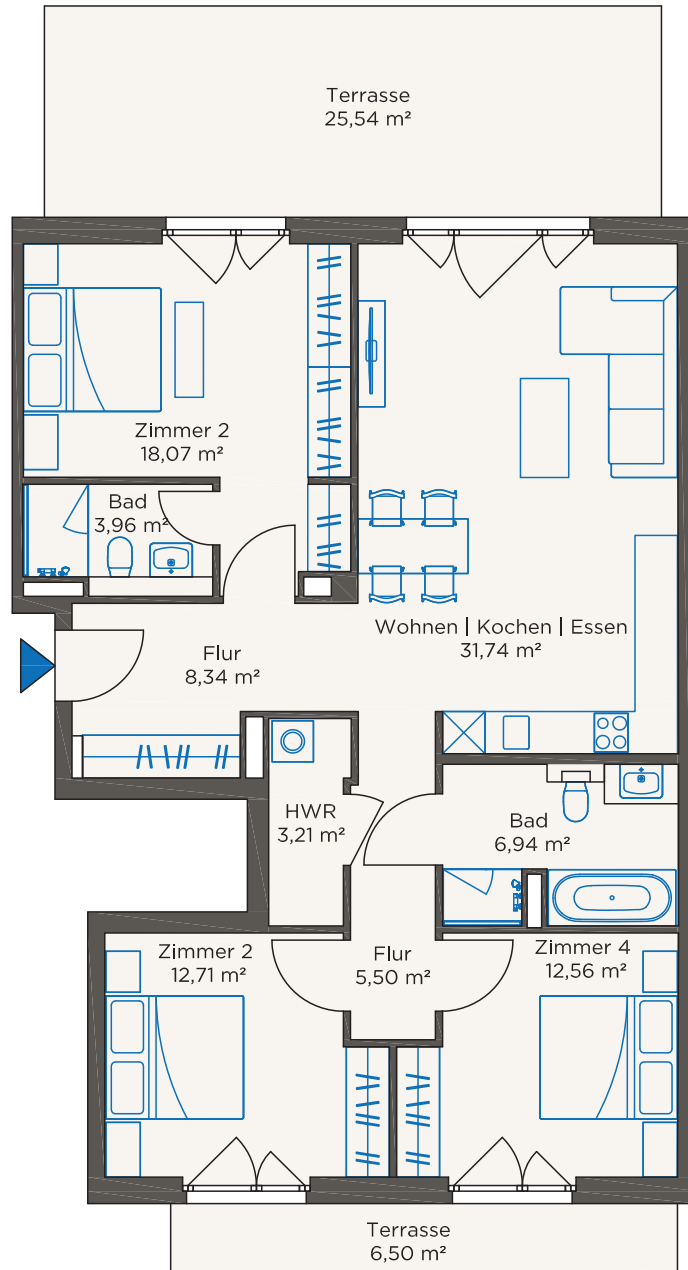

ZIEGERT

AM POSTUFER

WOHNUNG 24 MIT PRIVATGÄRTEN

Neubau Ufer

Wohnung	24
	NBUBGA0.02
Lage	EG
Zimmer	4
Größe	119,05 m²

Die Terrassen sind zu 50 % in die Wohnfläche eingerechnet.
HWR = Hauswirtschaftsraum