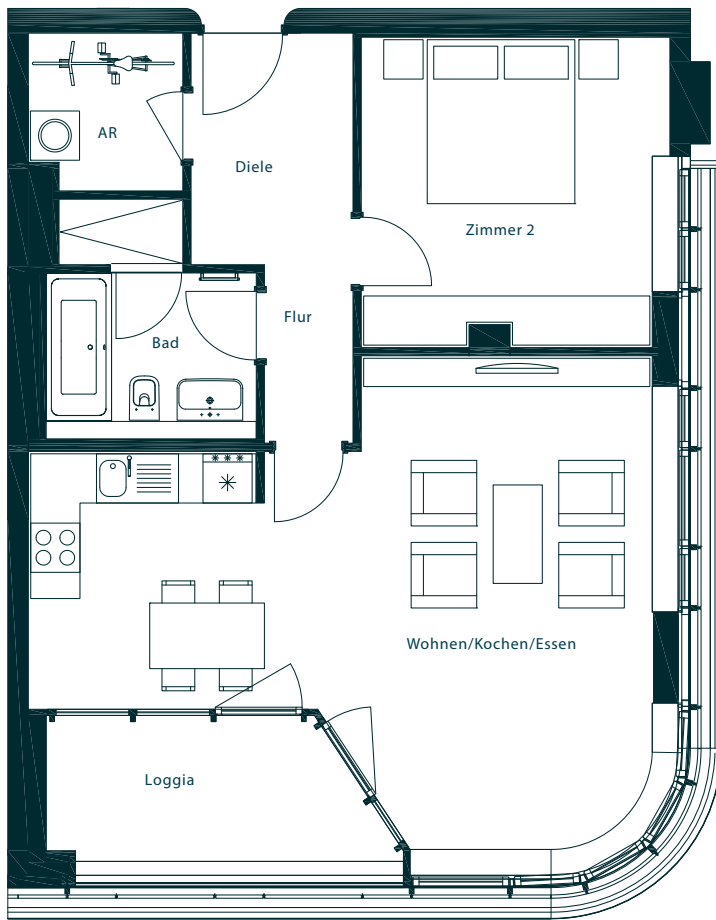

ZIEGERT

APARTMENT 164

MAX TOWER | HAUS 1 | 17. OG | 2 ZIMMER | CA. 71,48 QM

F2

Diele	5,58 qm
Flur	2,35 qm
AR	3,50 qm
Wohnen/Kochen/Essen	35,96 qm
Zimmer 2	14,13 qm
Bad	6,49 qm
Loggia (50%)	3,47 qm
	ca. 71,48 qm

AR = Abstellraum

Der Balkon, die Terrassen und Loggien sind zu 50 % in der Wohnfläche angerechnet.