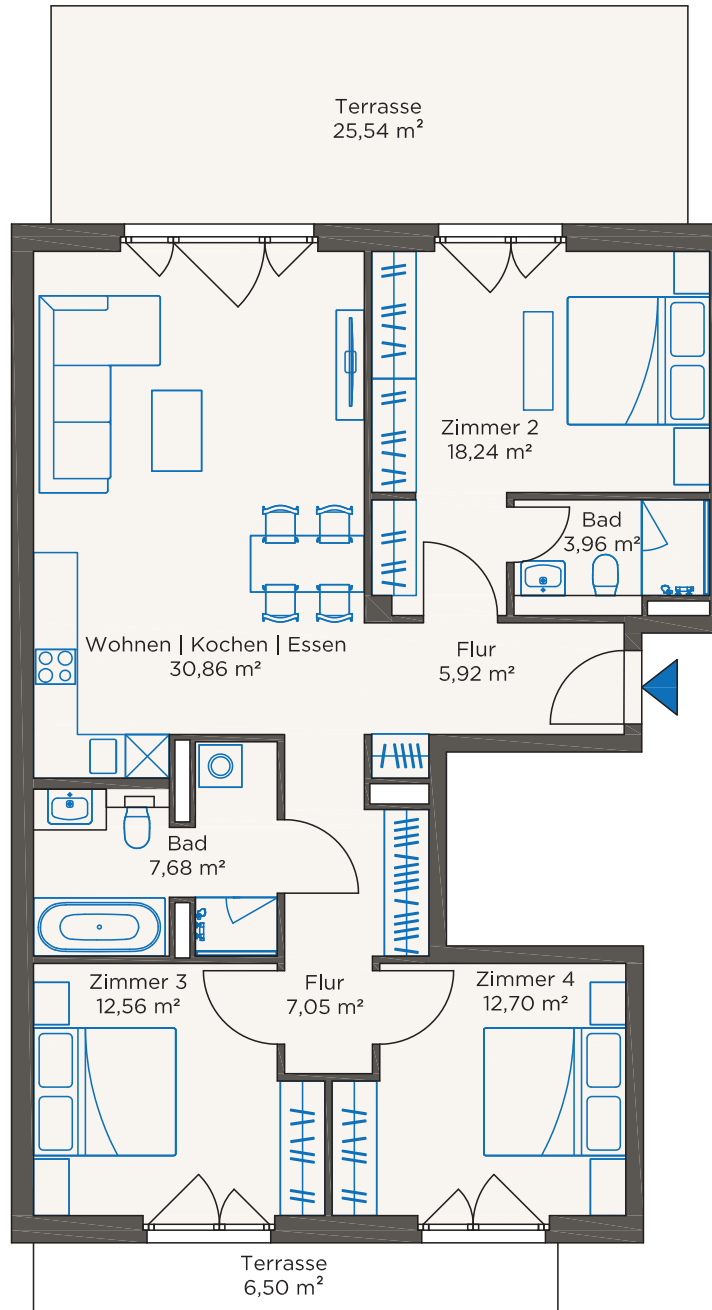

ZIEGERT

AM POSTUFER

WOHNUNG 23 MIT PRIVATGÄRTEN

Neubau Ufer

Wohnung	23
	NBUBGA0.01
Lage	EG
Zimmer	4
Größe	114,99 m²

Die Terrassen sind zu 50 % in die Wohnfläche eingerechnet.