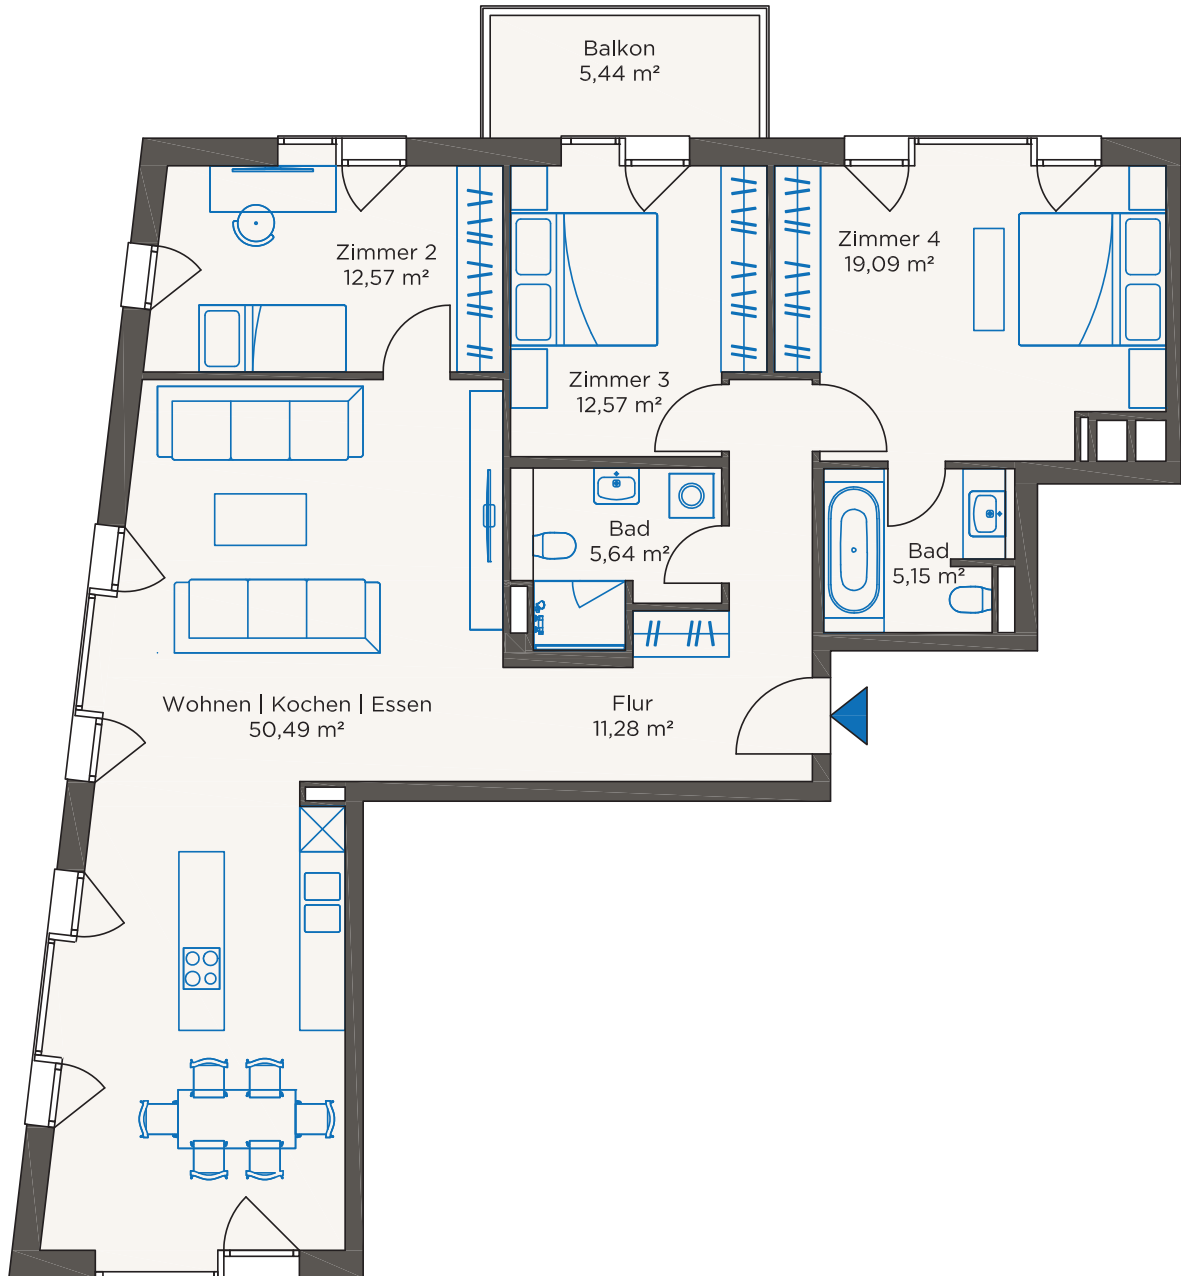

ZIEGERT

AM POSTUFER

# WOHNUNG 13

Neubau Hindenburgdamm

<b>Wohnung</b>	<b>13</b>
	NBH OG2.01
Lage	2. OG
Zimmer	4
<b>Größe</b>	<b>119,51 m<sup>2</sup></b>

Der Balkon ist zu 50 % in die Wohnfläche eingerechnet.