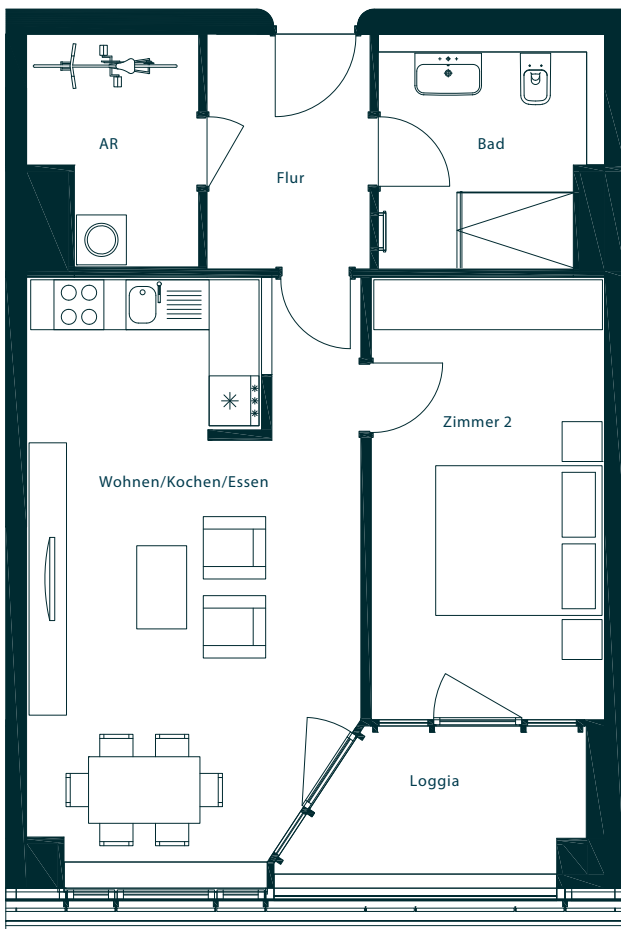

# APARTMENT 149

MAX TOWER | HAUS 1 | 15. OG | 2 ZIMMER | CA. 63,50 QM

D2

Flur	5,54 qm
AR	5,13 qm
Wohnen/Kochen/Essen	27,76 qm
Zimmer 2	14,92 qm
Bad	7,22 qm
Loggia (50 %)	2,93 qm
	ca. 63,50 qm

AR = Abstellraum

Der Balkon, die Terrassen und Loggia sind zu 50% in der Wohnfläche angerechnet.