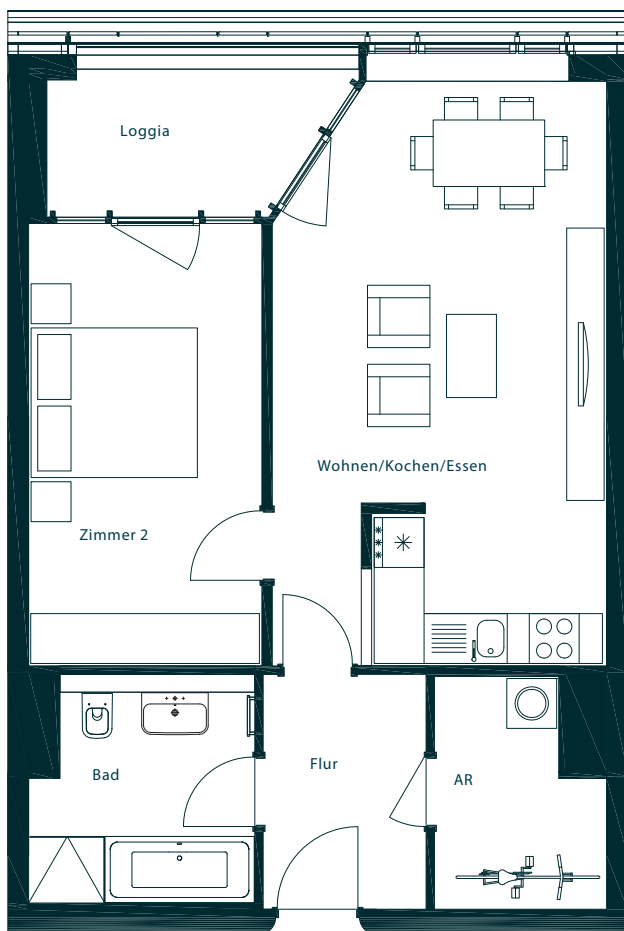

ZIEGERT

APARTMENT 186

MAX TOWER | HAUS 1 | 19. OG | 2 ZIMMER | CA. 63,28 QM

C1

Flur	5,54 qm
AR	5,13 qm
Wohnen/Kochen/EsSEN	27,76 qm
Zimmer 2	14,92 qm
Bad	7,01 qm
Loggia (50 %)	2,92 qm
	ca. 63,28 qm

AR = Abstellraum

Der Balkon, die Terrassen und Loggias sind zu 50% in der Wohnfläche angerechnet.