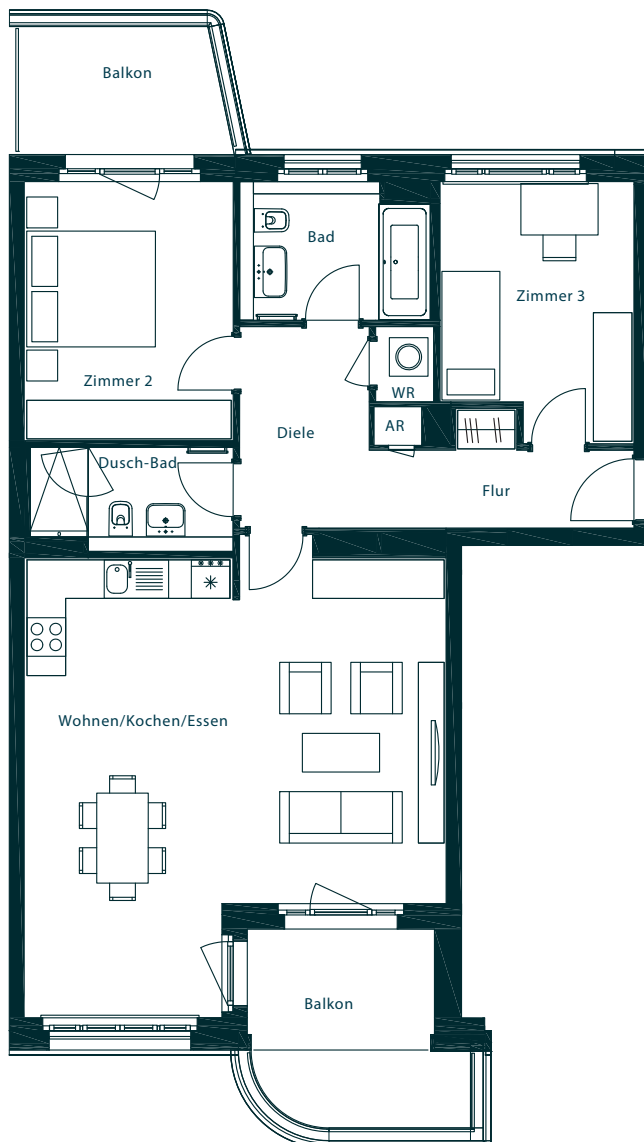

ZIEGERT

APARTMENT 252

HAUS 3 | 5. OG | 3 ZIMMER | CA. 97,90 QM

Flur	5,60 qm
Diele	6,31 qm
AR / WR	1,05 qm
Wohnen/Kochen/Essen	41,00 qm
Zimmer 2	13,06 qm
Zimmer 3	11,44 qm
Bad	6,12 qm
Dusch-Bad	4,91 qm
Balkon (50 %)	3,42 qm
Balkon (50 %)	4,99 qm
	ca. 97,90 qm

AR / WR = Abstellraum

Der Balkon, die Terrassen und Loggien sind zu 50% in der Wohnfläche angerechnet.