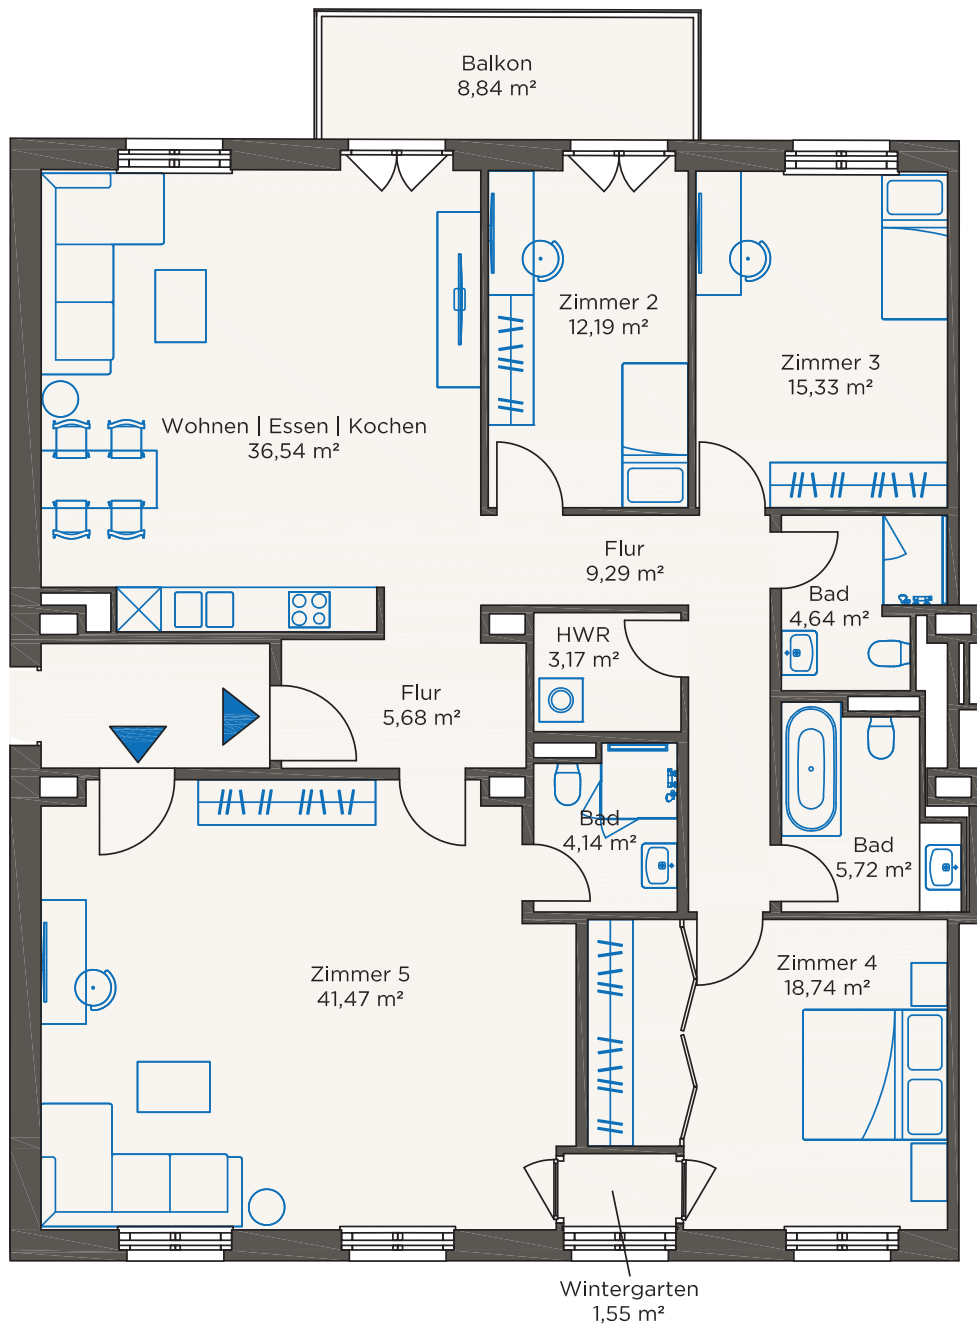

ZIEGERT

AM POSTUFER

WOHNUNG 01

Altbau Postamt

Wohnung	01
	DMOG2.01
Lage	2. OG
Zimmer	5
Größe	162,88 m²

Der Balkon ist zu 50 % in die Wohnfläche eingerechnet.
HWR = Hauswirtschaftsraum