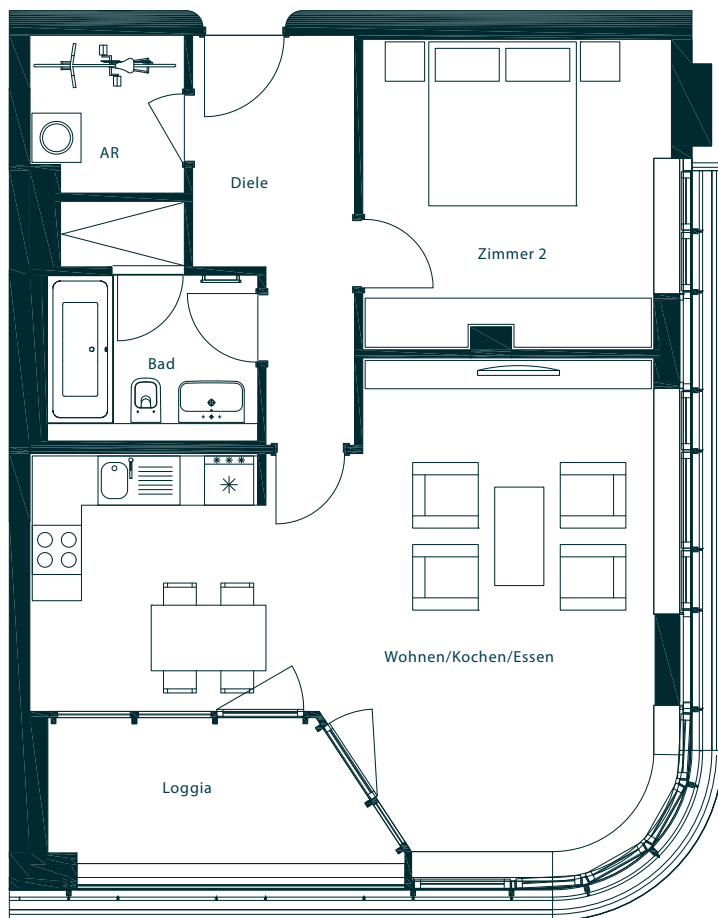

ZIEGERT

APARTMENT 92

MAX TOWER | HAUS 1 | 8. OG | 2 ZIMMER | CA. 71,48 QM

F2

Diele	5,58 qm
Flur	2,35 qm
Wohnen/Kochen/Essen	35,96 qm
Zimmer 2	14,13 qm
Bad	6,49 qm
AR	3,50 qm
Loggia (50 %)	3,47 qm
	ca. 71,48 qm

SPREE

AR = Abstellraum

Der Balkon, die Terrassen und Loggia sind zu 50% in der Wohnfläche angerechnet.