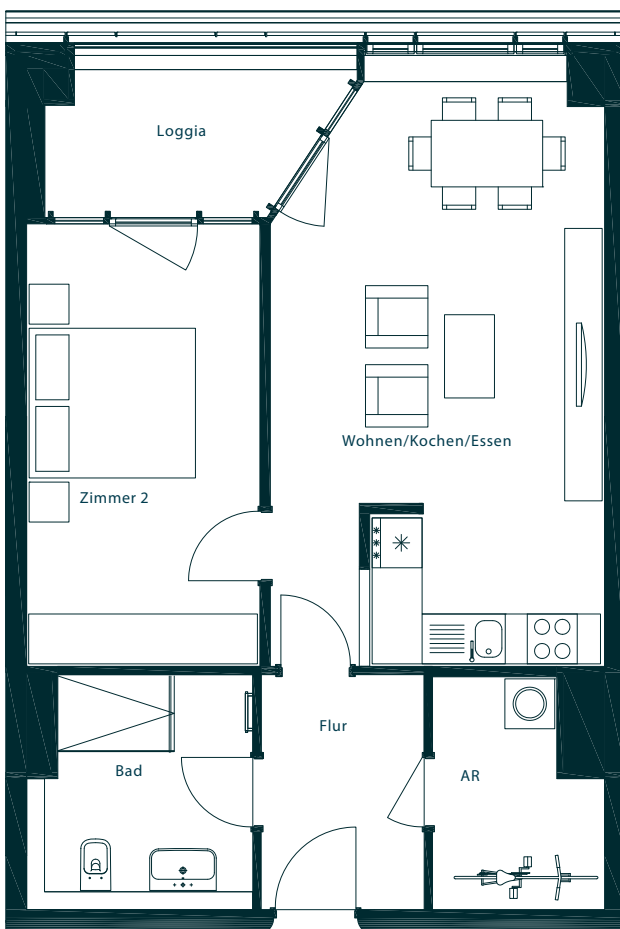

ZIEGERT

APARTMENT 153

MAX TOWER | HAUS 1 | 15. OG | 2 ZIMMER | CA. 63,49 QM

C1

Flur	5,54 qm
AR	5,13 qm
Wohnen/Kochen/Essen	27,76 qm
Zimmer 2	14,92 qm
Bad	7,22 qm
Loggia (50 %)	2,92 qm
	ca. 63,49 qm

AR = Abstellraum

Der Balkon, die Terrassen und Loggia sind zu 50% in der Wohnfläche angerechnet.