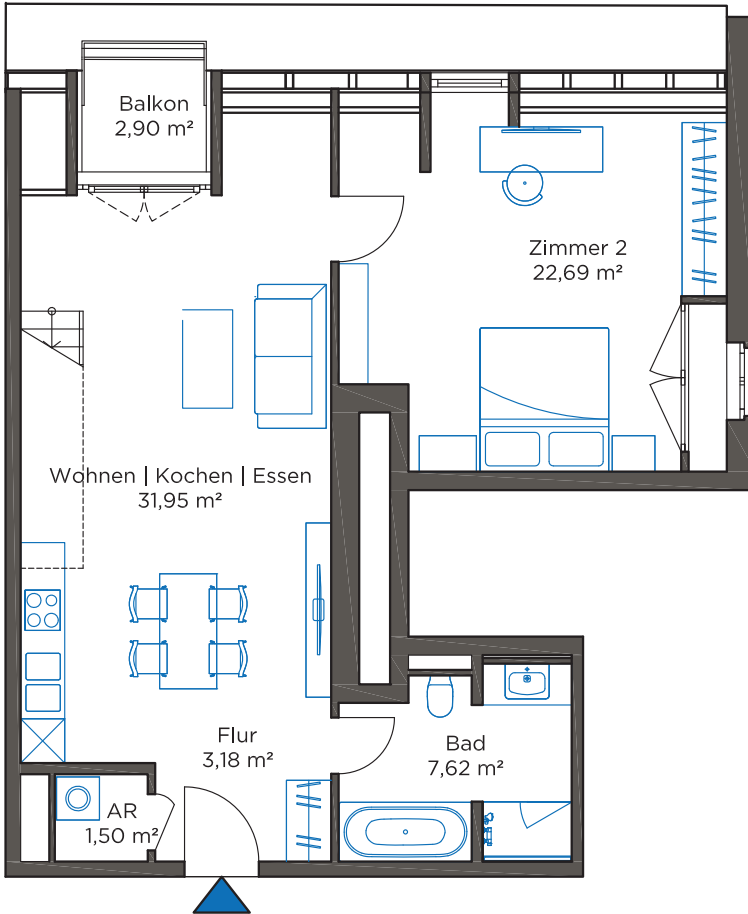

ZIEGERT

AM POSTUFER

WOHNUNG 12

STARTET SPÄTER

3. Obergeschoss

Dachgeschoss

Altbau Postamt

Wohnung 12

DMDG1.08

Lage 3. OG + DG

Zimmer 3

Größe 89,91 m²

Der Balkon ist zu 50 % in die Wohnfläche eingerechnet.

AR = Abstellraum