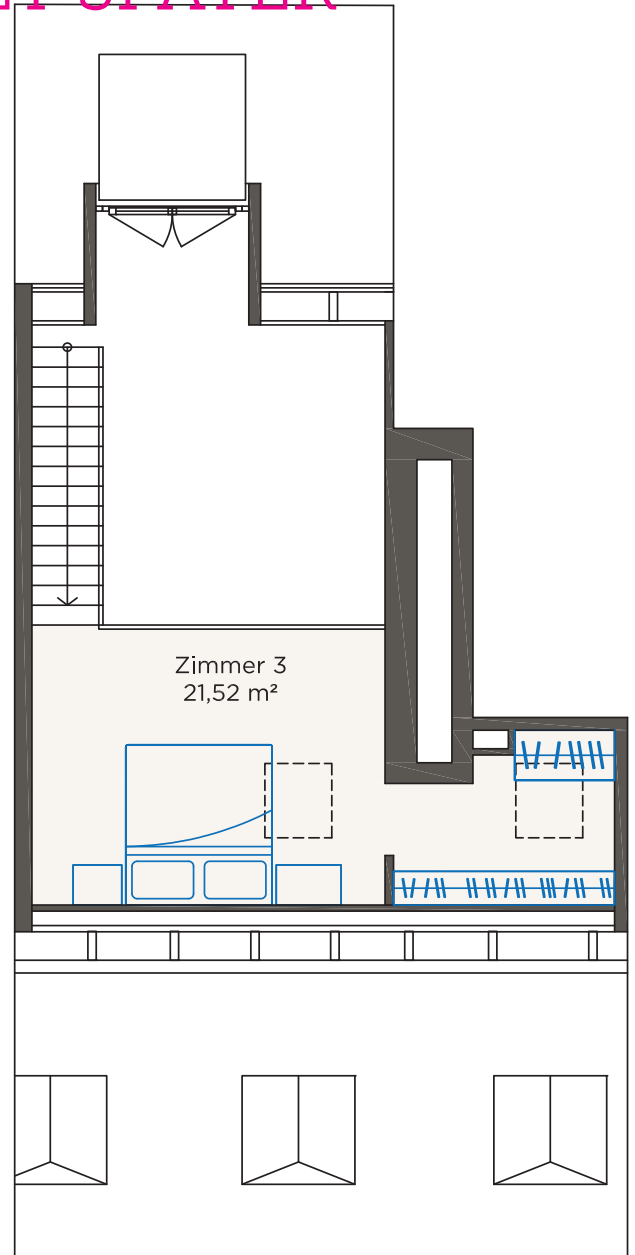

ZIEGERT

AM POSTUFER

WOHNUNG 12

STARTET SPÄTER

3. Obergeschoss

Dachgeschoss

Altbau Postamt

Wohnung 12

DMDG1.08

Lage 3. OG + DG

Zimmer 3

Größe 89,91 m²

Der Balkon ist zu 50 % in die Wohnfläche eingerechnet.

AR = Abstellraum