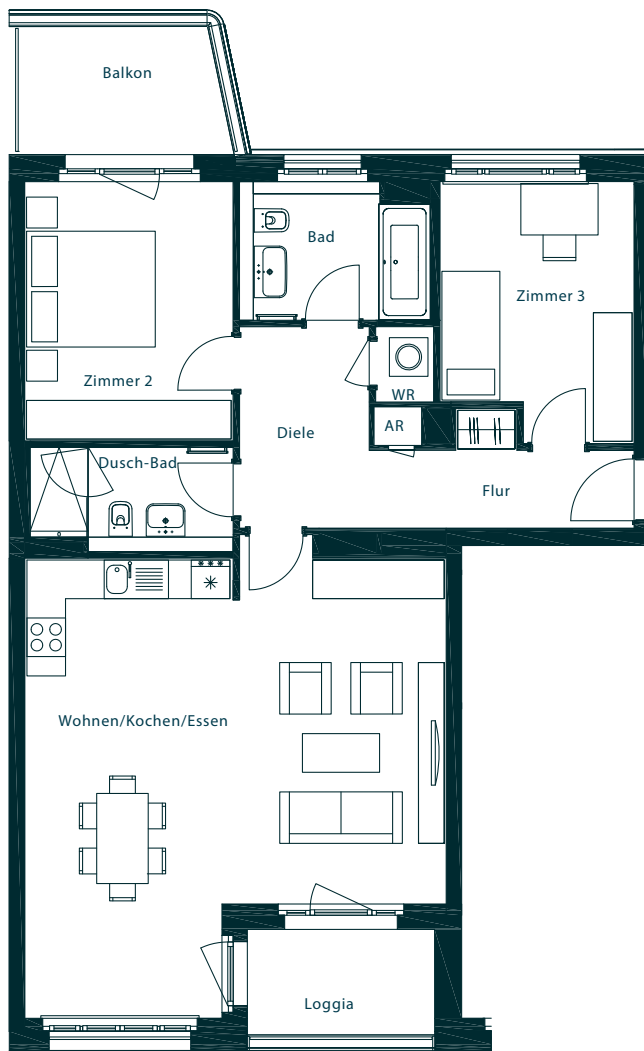

ZIEGERT

APARTMENT 256

HAUS 3 | 6. OG | 3 ZIMMER | CA. 95,63 QM

Flur	5,60 qm
Diele	6,31 qm
AR / WR	1,05 qm
Wohnen/Kochen/Essen	41,00 qm
Zimmer 2	13,06 qm
Zimmer 3	11,44 qm
Bad	6,12 qm
Dusch-Bad	4,91 qm
Loggia (50 %)	2,72 qm
Balkon (50 %)	3,42 qm
	ca. 95,63 qm

AR / WR = Abstellraum

Der Balkon, die Terrassen und Loggia sind zu 50% in der Wohnfläche angerechnet.