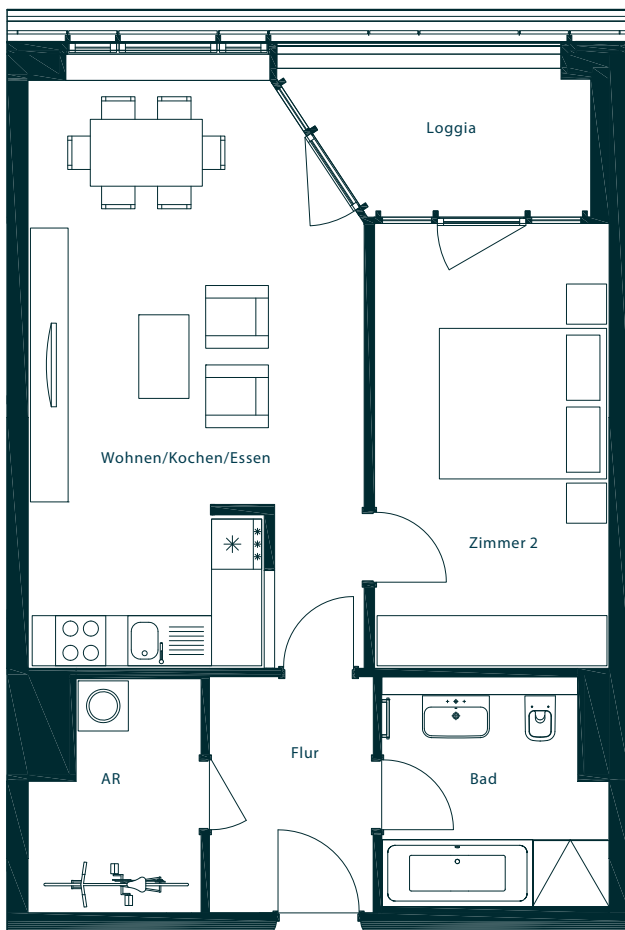

# APARTMENT 162

MAX TOWER | HAUS 1 | 16. OG | 2 ZIMMER | CA. 63,28 QM

C2

Flur	5,54 qm
AR	5,13 qm
Wohnen/Kochen/Essen	27,76 qm
Zimmer 2	14,92 qm
Bad	7,01 qm
Loggia (50 %)	2,92 qm
	ca. 63,28 qm

AR = Abstellraum

Der Balkon, die Terrassen und Loggien sind zu 50 % in der Wohnfläche angerechnet.