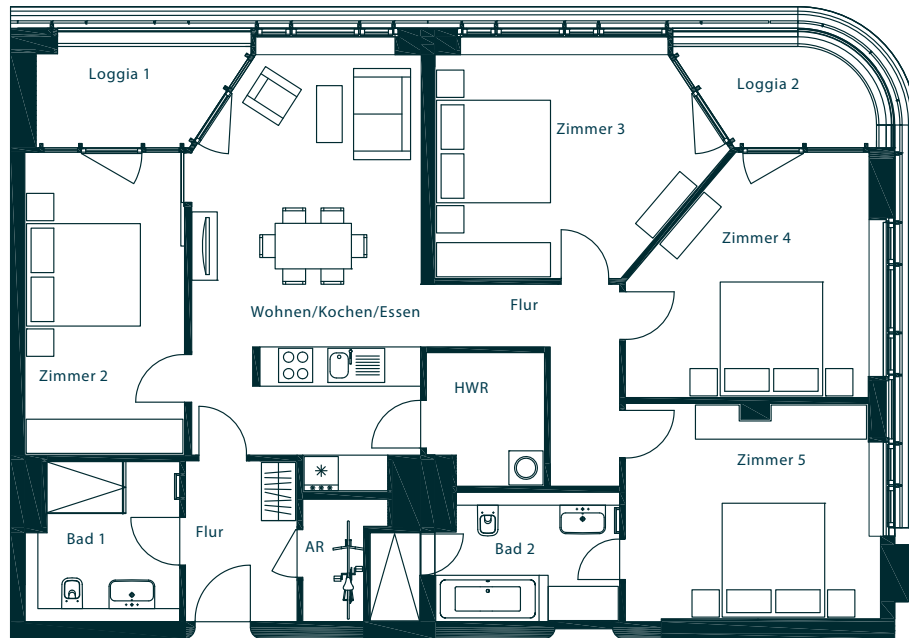

ZIEGERT

APARTMENT 170&171

MAX TOWER | HAUS 1 | 17. OG | 5 ZIMMER | CA. 136,95 QM

M1

Flur	5,54 qm
Flur 2	6,83 qm
AR	2,50 qm
Wohnen/Kochen/Essen	28,80 qm
Zimmer 2	18,46 qm
Zimmer 3	17,06 qm
Zimmer 4	16,87 qm
Zimmer 5	14,92 qm
HWR	4,59 qm
Bad	7,22 qm
Bad 2	8,63 qm
Loggia 1 (50 %)	2,92 qm
Loggia 2 (50 %)	2,61 qm
ca. 136,95 qm	

SPREE

AR = Abstellraum
HWR = Hauswirtschaftsraum

Der Balkon, die Terrassen und Loggien sind zu 50 %
in der Wohnfläche angerechnet.