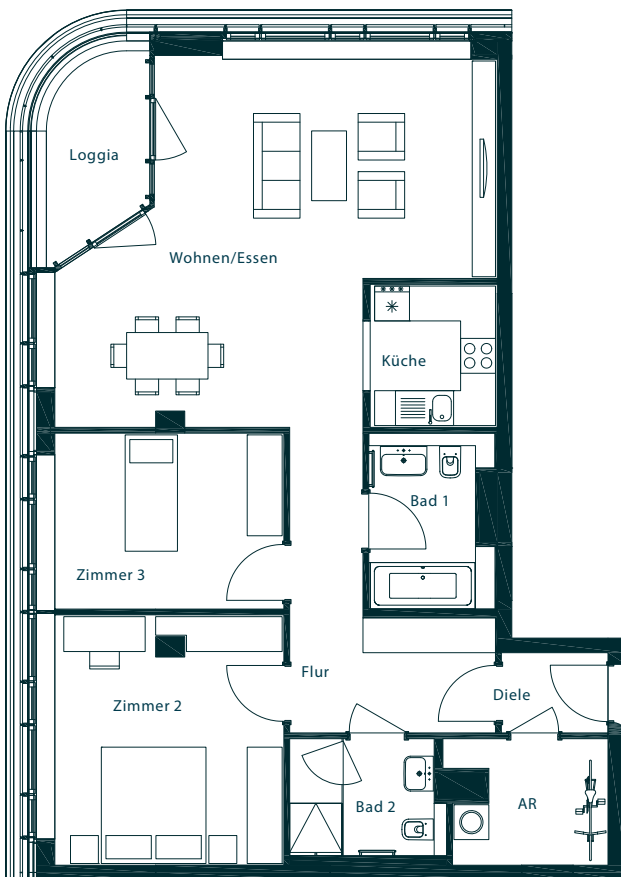

# APARTMENT 96

MAX TOWER | HAUS 1 | 8. OG | 3 ZIMMER | CA. 108,19 QM

A5

Diele	2,53 qm
Flur	11,14 qm
AR	5,53 qm
Zimmer 2	12,76 qm
Zimmer 3	18,01 qm
Wohnen/Essen	38,80 qm
Küche	5,38 qm
Bad 1	6,11 qm
Bad 2	5,19 qm
Loggia (50 %)	2,74 qm
ca. 108,19 qm	

AR = Abstellraum

Der Balkon, die Terrassen und Loggias sind zu 50% in der Wohnfläche angerechnet.

SPREE