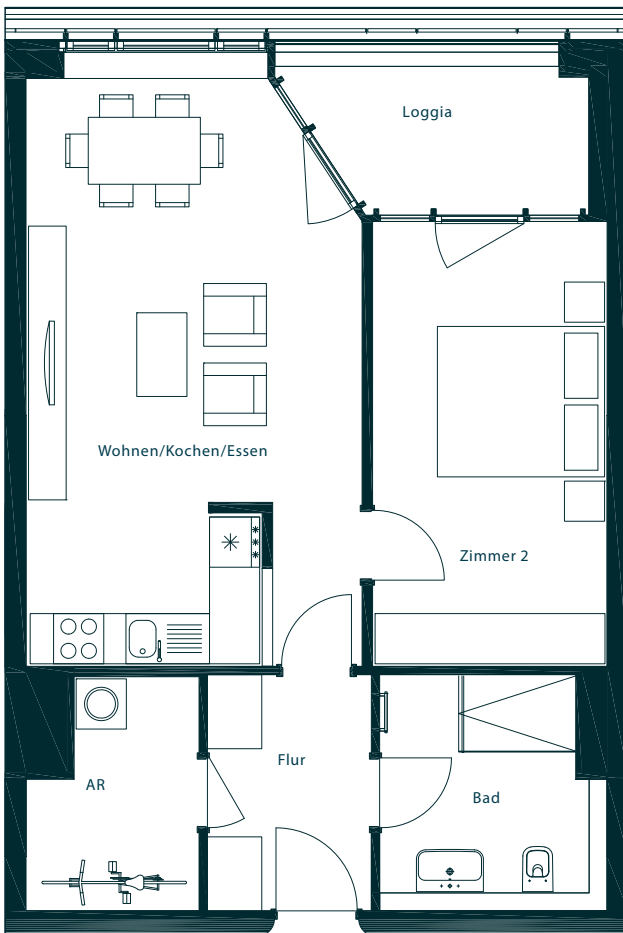

# APARTMENT 114

MAX TOWER | HAUS 1 | 10. OG | 2 ZIMMER | CA. 63,49 QM

C2

Flur	5,54 qm
AR	5,13 qm
Zimmer 2	14,92 qm
Wohnen/Kochen/Essen	27,76 qm
Bad	7,22 qm
Loggia (50 %)	2,92 qm
	ca. 63,49 qm

AR = Abstellraum

Der Balkon, die Terrassen und Loggien sind zu 50 % in der Wohnfläche angerechnet.