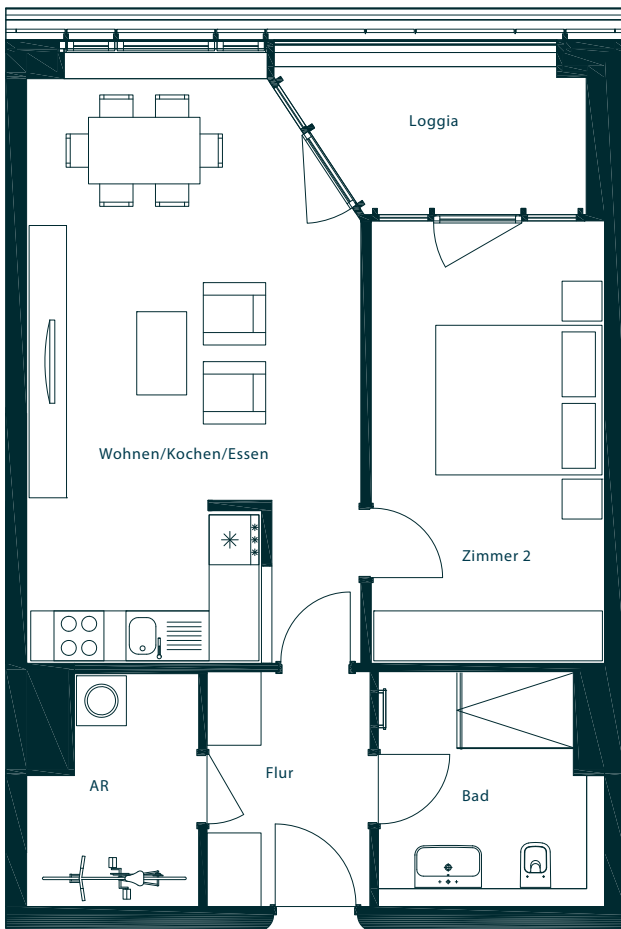

ZIEGERT

APARTMENT 98

MAX TOWER | HAUS 1 | 8. OG | 2 ZIMMER | CA. 63,49 QM

C2

Flur	5,54 qm
AR	5,13 qm
Wohnen/Kochen/Essen	27,76 qm
Zimmer 2	14,92 qm
Bad	7,22 qm
Loggia (50 %)	2,92 qm
ca. 63,49 qm	

SPREE

AR = Abstellraum

Der Balkon, die Terrassen und Loggia sind zu 50% in der Wohnfläche angerechnet.