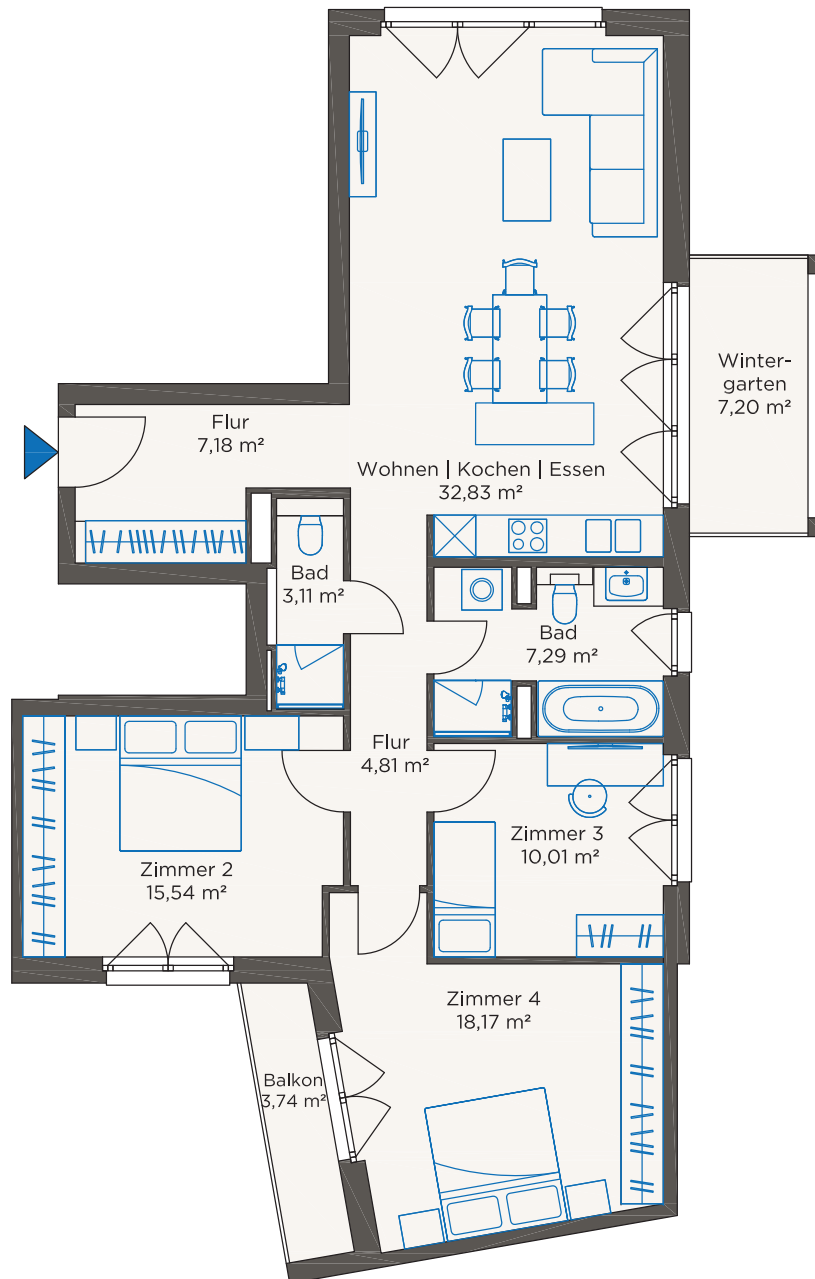

ZIEGERT

AM POSTUFER

WOHNUNG 42

Neubau Ufer

Wohnung	42
	NBUCOG2.02
Lage	2. OG
Zimmer	4
Größe	104,41 m²

Der Balkon und der Wintergarten sind zu 50 % in die Wohnfläche eingerechnet.
HWR = Hauswirtschaftsraum