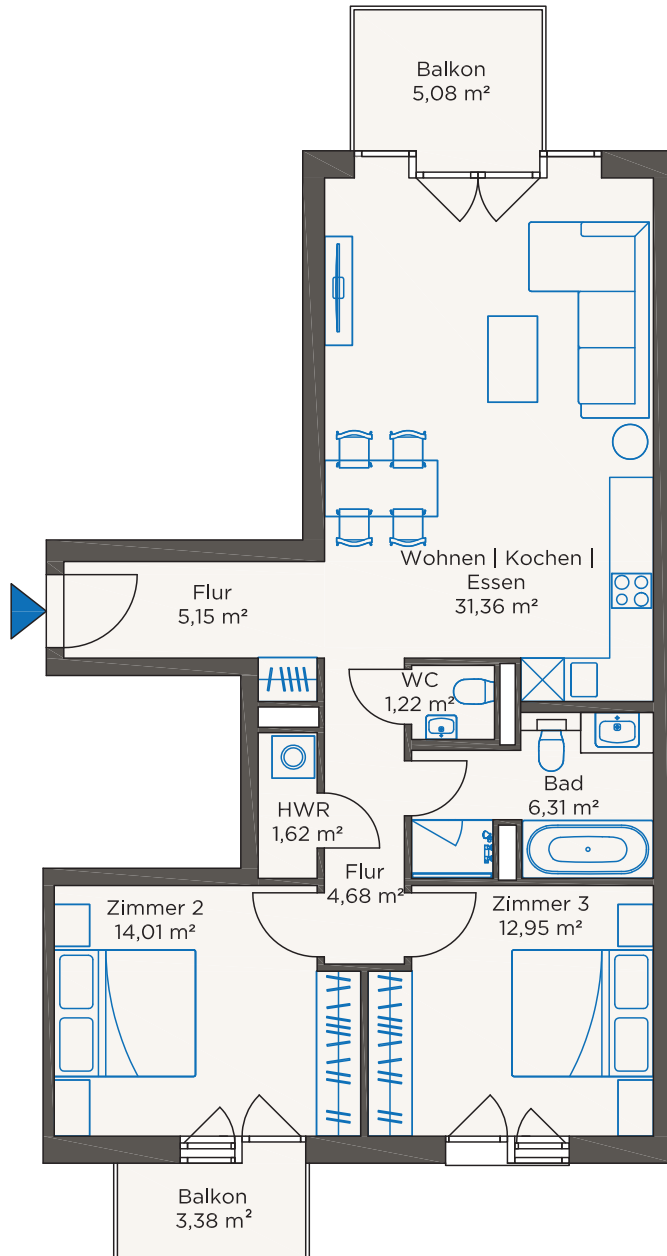

ZIEGERT

AM POSTUFER

# WOHNUNG 22 STARTET SPÄTER

Neubau Ufer

<b>Wohnung</b>	<b>22</b>
	NBUAOG3.02
Lage	3. OG
Zimmer	3
<b>Größe</b>	<b>81,53 m<sup>2</sup></b>

Die Balkone sind zu 50 % in die Wohnfläche eingerechnet.  
HWR = Hauswirtschaftsraum