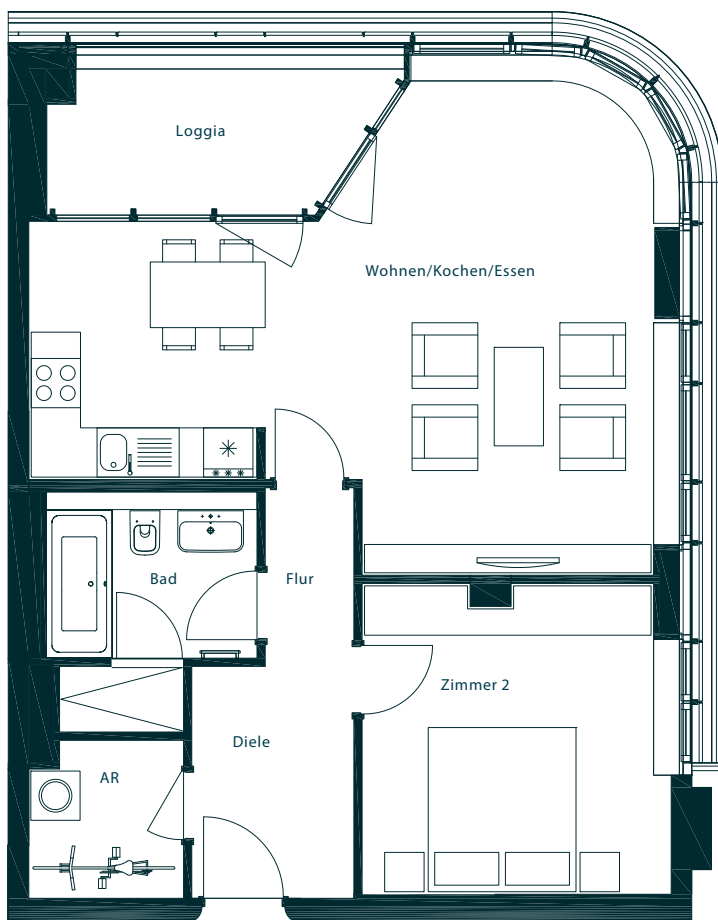

ZIEGERT

APARTMENT 155

MAX TOWER | HAUS 1 | 15. OG | 2 ZIMMER | CA. 71,47 QM

E2

Diele	5,58 qm
Flur	2,35 qm
Wohnen/Kochen/essen	35,95 qm
Zimmer 2	14,13 qm
Bad	6,49 qm
AR	3,50 qm
Loggia (50 %)	3,47 qm
	ca. 71,47 qm

AR = Abstellraum

Der Balkon, die Terrassen und Loggia sind zu 50% in der Wohnfläche angerechnet.

SPREE