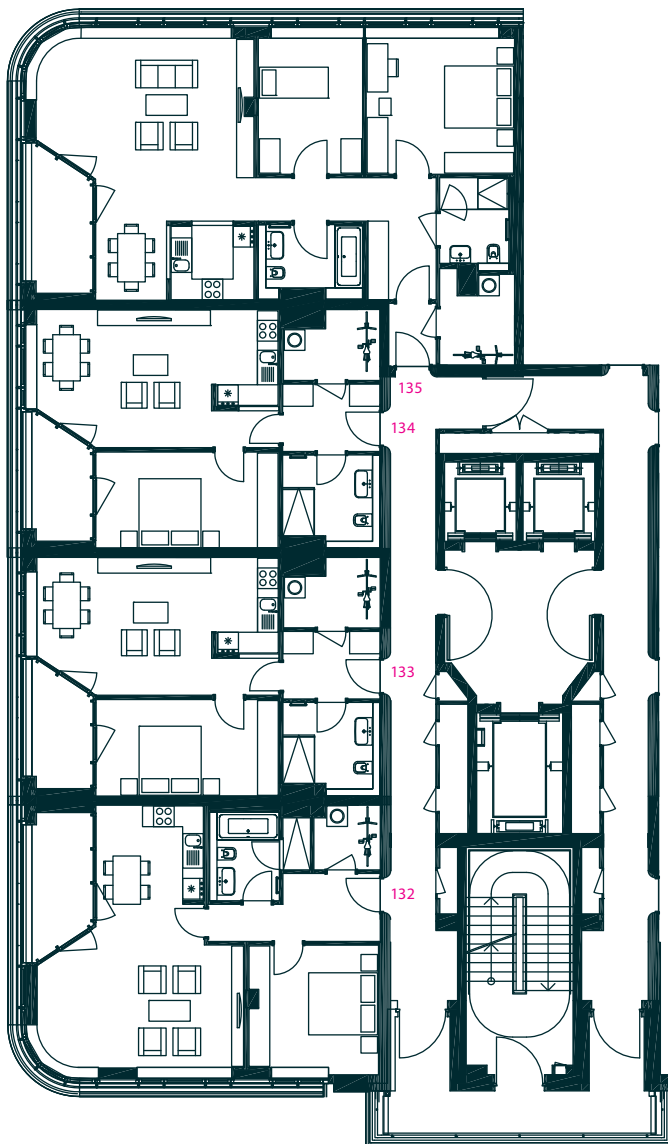

ZIEGERT

APARTMENTS 132 - 135

MAX TOWER | HAUS 1 | 13. OG | 4 APARTMENTS | CA. 305,66 QM

APT 132	71,48 qm
APT 133	63,50 qm
APT 134	63,49 qm
APT 135	107,19 qm
	ca. 305,66 qm

Die Balkone, die Terrassen und Loggien sind zu 50 % in der Wohnfläche angerechnet.