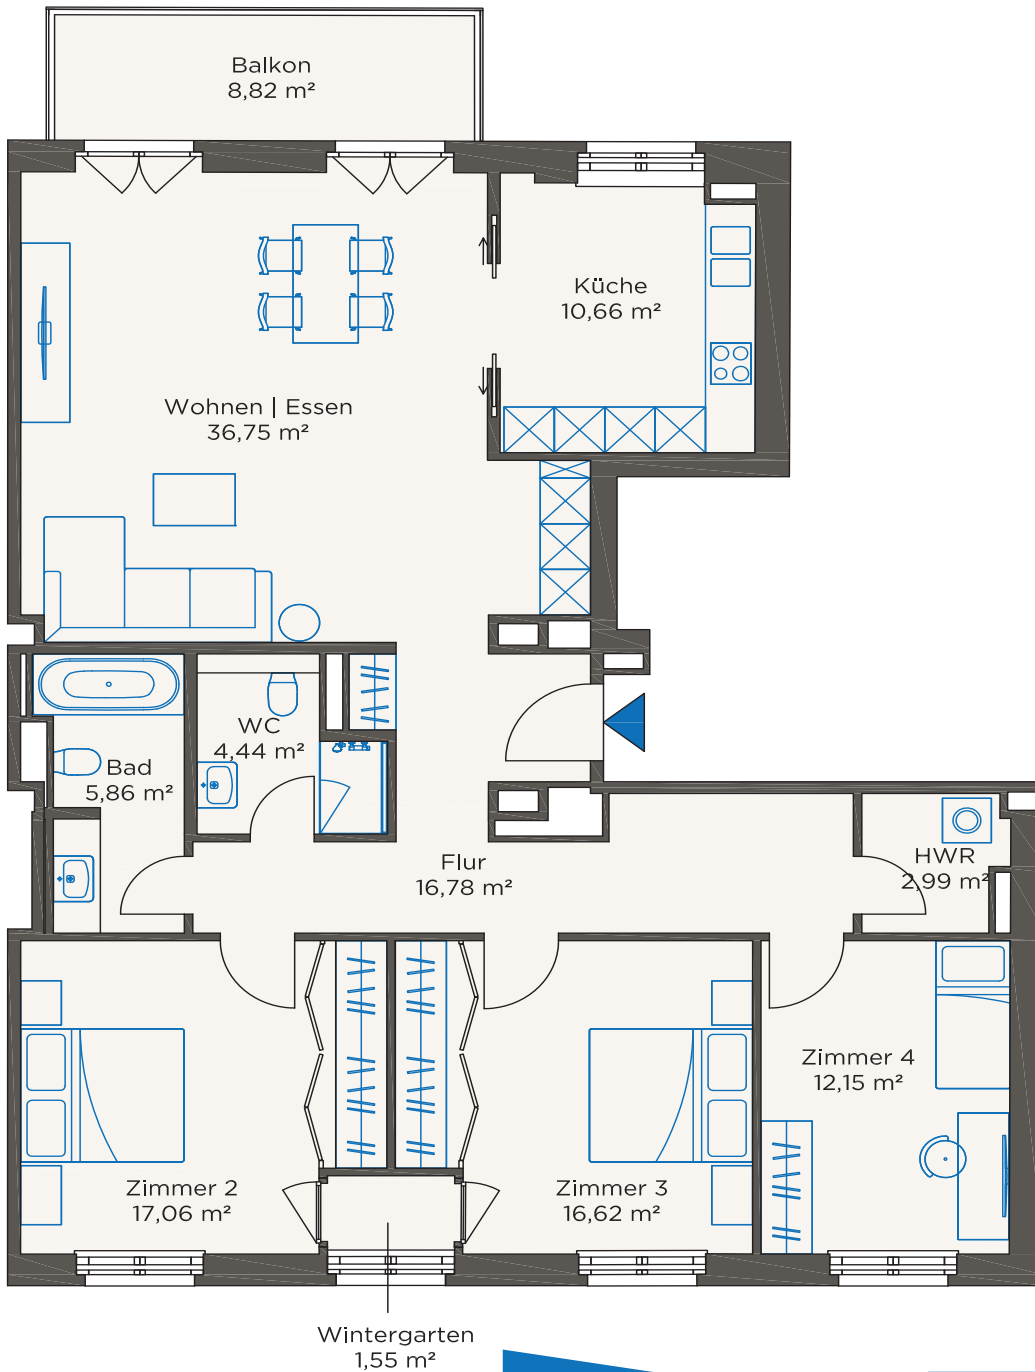

ZIEGERT

AM POSTUFER

WOHNUNG 02

Wintergarten
1,55 m²

Altbau Postamt

Wohnung	02
	DMOG2.02
Lage	2. OG
Zimmer	4
Größe	129,27 m²

Der Balkon ist zu 50 % in die Wohnfläche eingerechnet.
HWR = Hauswirtschaftsraum