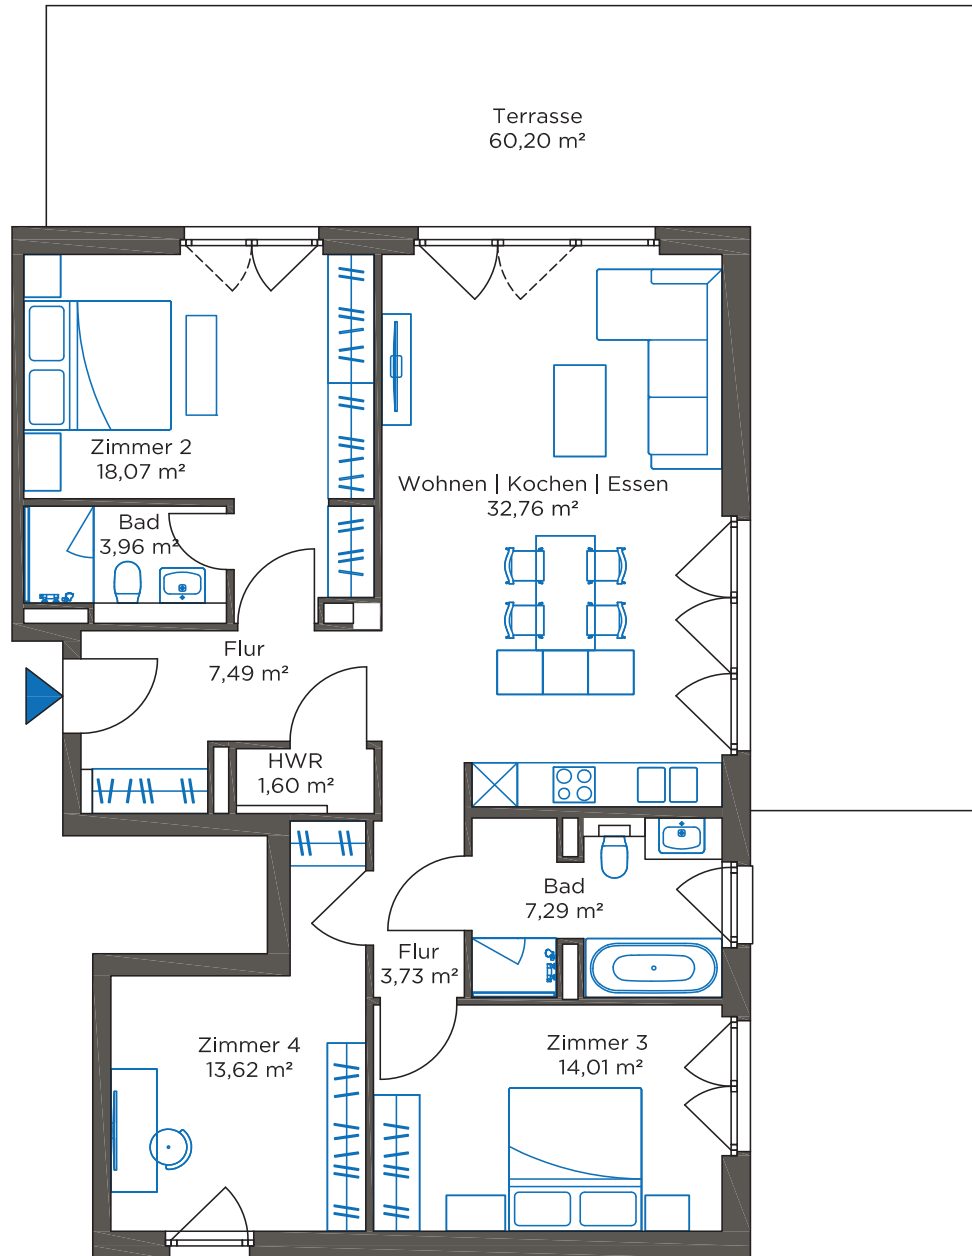

ZIEGERT

AM POSTUFER

WOHNUNG 37 MIT PRIVATGÄRTEN

Neubau Ufer

Wohnung	37
	NBUCGA0.02
Lage	EG
Zimmer	4
Größe	132,63 m²

Die Terrasse ist zu 50 % in die Wohnfläche eingerechnet.
HWR = Hauswirtschaftsraum