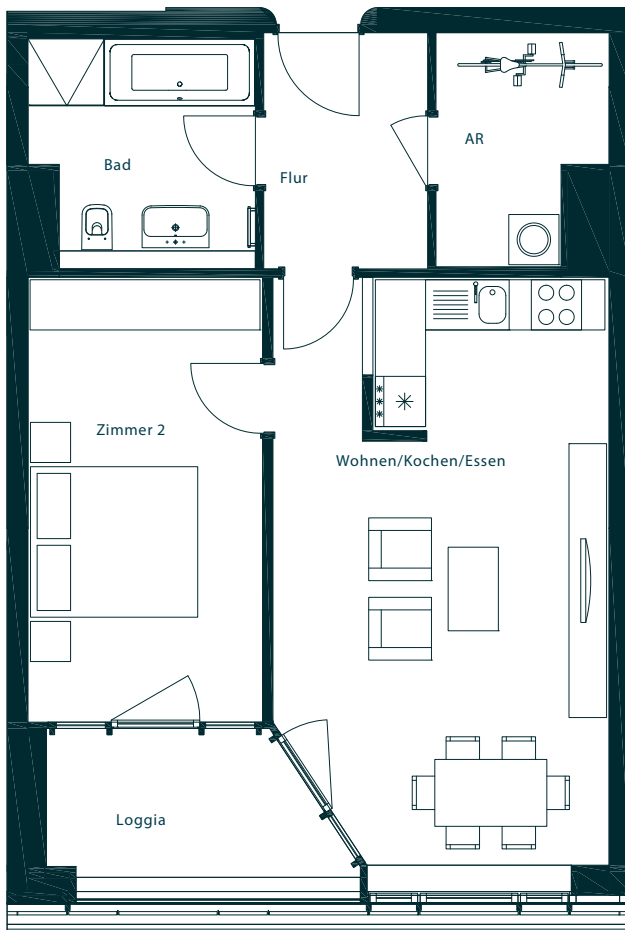

ZIEGERT

APARTMENT 158

MAX TOWER | HAUS 1 | 16. OG | 2 ZIMMER | CA. 63,28 QM

D1

Flur	5,54 qm
AR	5,13 qm
Wohnen/Kochen/EsSEN	27,76 qm
Zimmer 2	14,92 qm
Bad	7,01 qm
Loggia (50%)	2,92 qm
	ca. 63,28 qm

SPREE

AR = Abstellraum

Der Balkon, die Terrassen und Loggien sind zu 50 % in der Wohnfläche angerechnet.