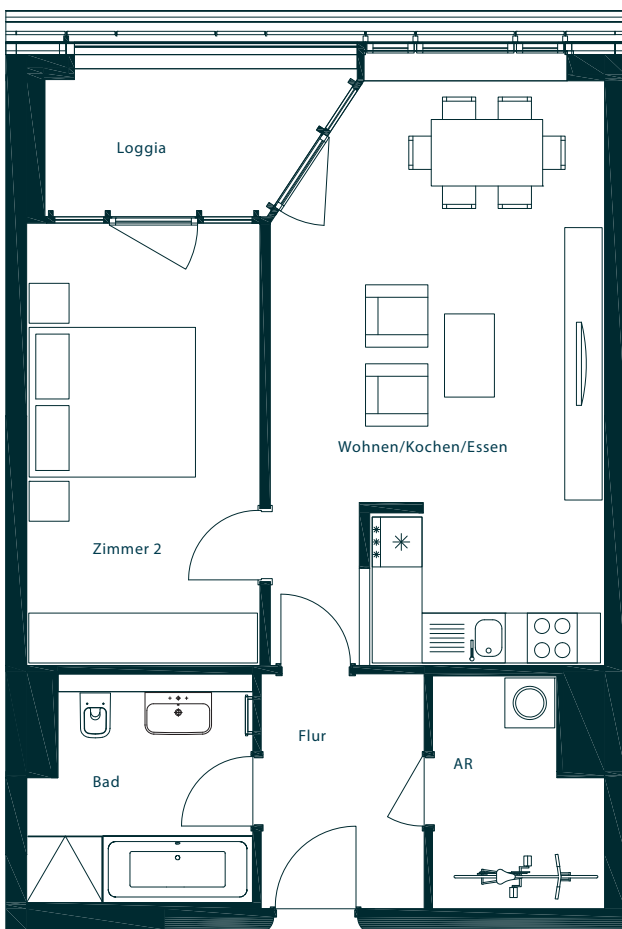

# APARTMENT 185

MAX TOWER | HAUS 1 | 19. OG | 2 ZIMMER | CA. 63,28 QM

C1

Flur	5,54 qm
AR	5,13 qm
Wohnen/Kochen/Essen	27,76 qm
Zimmer 2	14,92 qm
Bad	7,01 qm
Loggia (50 %)	2,92 qm
	ca. 63,28 qm

AR = Abstellraum

Der Balkon, die Terrassen und Loggias sind zu 50% in der Wohnfläche angerechnet.