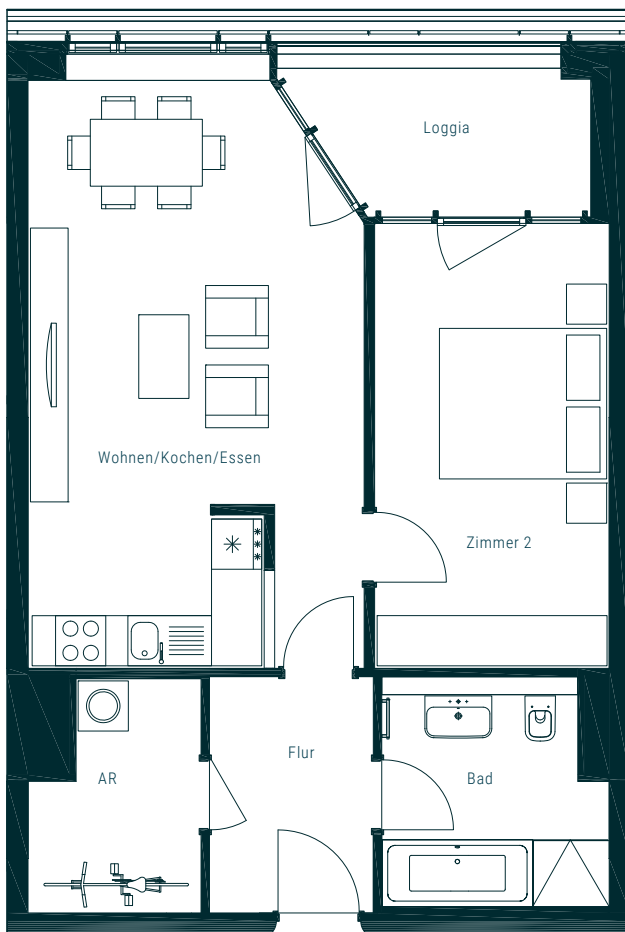

ZIEGERT

APARTMENT 169

MAX TOWER | HAUS 1 | 17. OG | 2 ZIMMER | CA. 63,28 QM

A/B2

Flur	5,54 qm
AR	5,13 qm
Wohnen/Kochen/Essen	27,76 qm
Zimmer 2	14,92 qm
Bad	7,01 qm
Loggia (50 %)	2,92 qm

ca. 63,28 qm

AR = Abstellraum

Der Balkon, die Terrassen und Loggien sind zu 50 % in der Wohnfläche angerechnet.