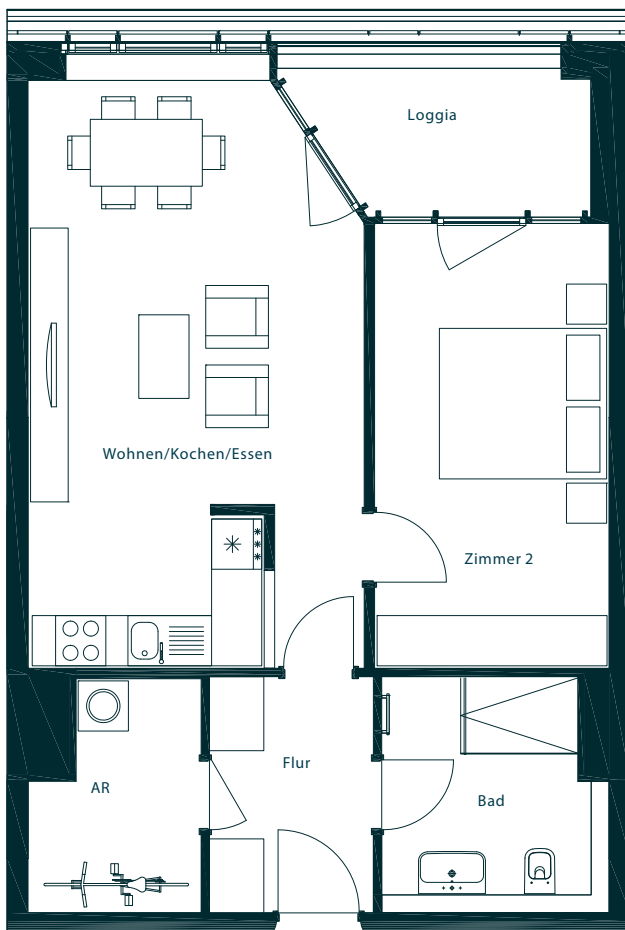

ZIEGERT

APARTMENT 113

MAX TOWER | HAUS 1 | 10. OG | 2 ZIMMER | CA. 63,49 QM

C2

Flur	5,54 qm
AR	5,13 qm
Zimmer 2	14,92 qm
Wohnen/Kochen/Essen	27,76 qm
Bad	7,22 qm
Loggia (50 %)	2,92 qm
	ca. 63,49 qm

AR = Abstellraum

Der Balkon, die Terrassen und Loggien sind zu 50 % in der Wohnfläche angerechnet.

SPREE