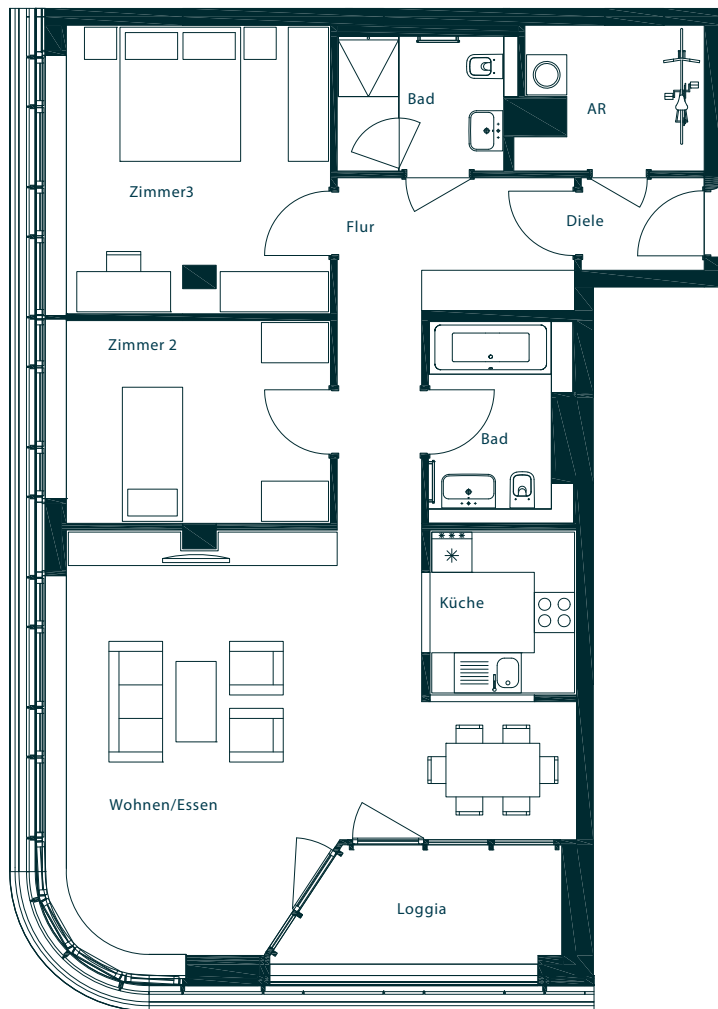

ZIEGERT

APARTMENT 135

MAX TOWER | HAUS 1 | 13. OG | 3 ZIMMER | CA. 107,19 QM

B1

Diele	2,53 qm
Flur	11,14 qm
AR	5,53 qm
Wohnen/Essen	37,06 qm
Küche	5,38 qm
Zimmer 2	12,77 qm
Zimmer 3	18,01 qm
Bad	6,11 qm
Bad	5,19 qm
Loggia (50%)	3,47 qm
	ca. 107,19 qm

AR = Abstellraum

Der Balkon, die Terrassen und Loggien sind zu 50 % in der Wohnfläche angerechnet.