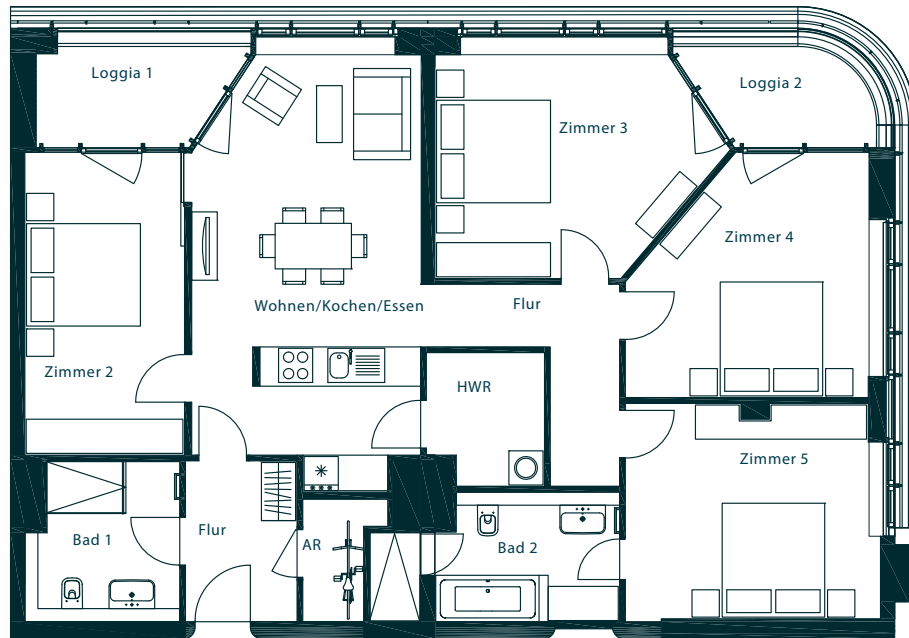

ZIEGERT

APARTMENT 138&139

MAX TOWER | HAUS 1 | 13. OG | 5 ZIMMER | CA. 136,95 QM

M1

Flur	5,54 qm
Flur 2	6,83 qm
AR	2,50 qm
Wohnen/Kochen/Essen	28,80 qm
Zimmer 2	18,46 qm
Zimmer 3	17,06 qm
Zimmer 4	16,87 qm
Zimmer 5	14,92 qm
HWR	4,59 qm
Bad	7,22 qm
Bad 2	8,63 qm
Loggia 1 (50 %)	2,92 qm
Loggia 2 (50 %)	2,61 qm
ca. 136,95 qm	

AR = Abstellraum
HWR = Hauswirtschaftsraum

Der Balkon, die Terrassen und Loggien sind zu 50 %
in der Wohnfläche angerechnet.