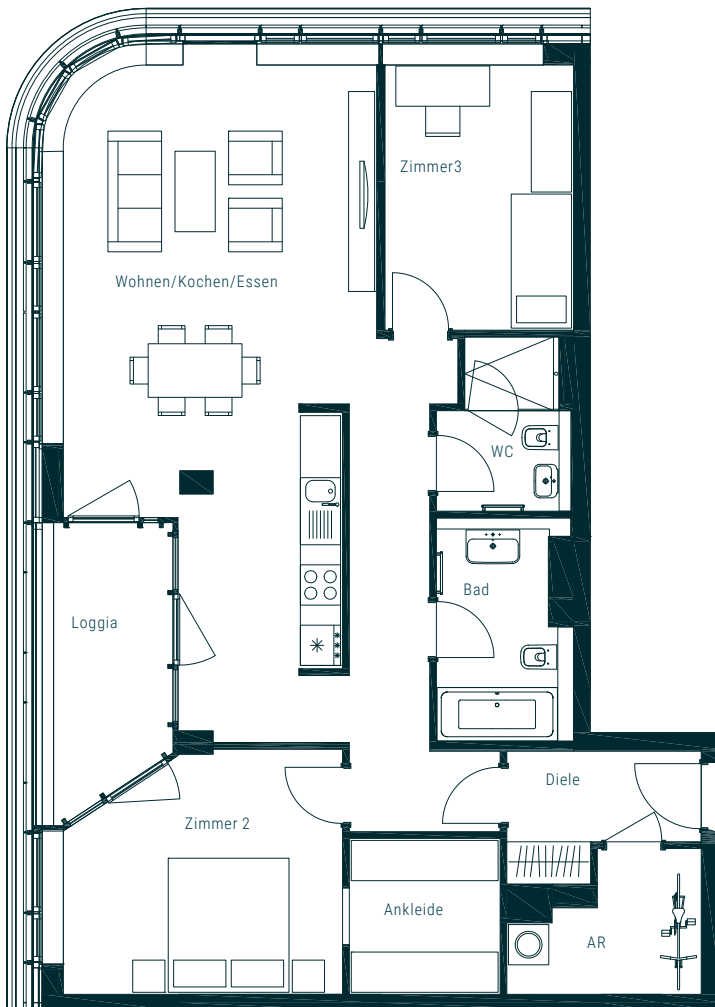

ZIEGERT

APARTMENT 168

MAX TOWER | HAUS 1 | 17. OG | 3 ZIMMER | CA. 107,15 QM

A/B2

Diele	4,70 qm
AR	4,96 qm
Wohnen/Kochen/Essen	51,21 qm
Zimmer 2	14,68 qm
Zimmer 3	11,88 qm
Ankleide	5,23 qm
Bad	6,29 qm
WC	4,56 qm
Loggia (50 %)	3,64 qm
ca. 107,15 qm	

AR = Abstellraum

Der Balkon, die Terrassen und Loggien sind zu 50 % in der Wohnfläche angerechnet.

SPREE