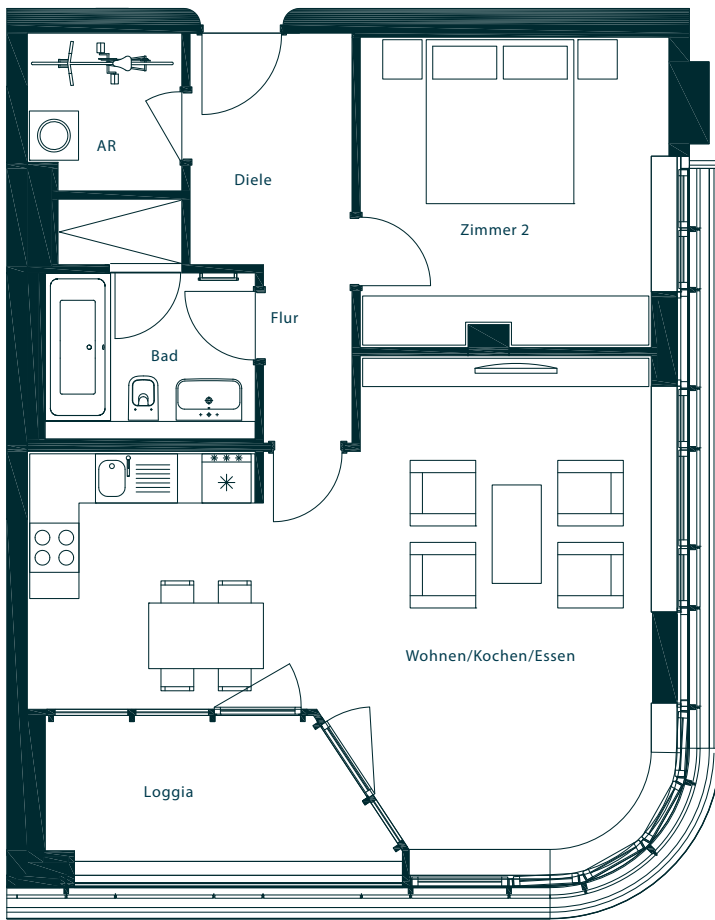

ZIEGERT

APARTMENT 132

MAX TOWER | HAUS 1 | 13. OG | 2 ZIMMER | CA. 71,48 QM

F2

Diele	5,58 qm
Flur	2,35 qm
AR	3,50 qm
Wohnen/Kochen/Essen	35,96 qm
Zimmer 2	14,13 qm
Bad	6,49 qm
Loggia (50%)	3,47 qm
	ca. 71,48 qm

AR = Abstellraum

Der Balkon, die Terrassen und Loggien sind zu 50 % in der Wohnfläche angerechnet.