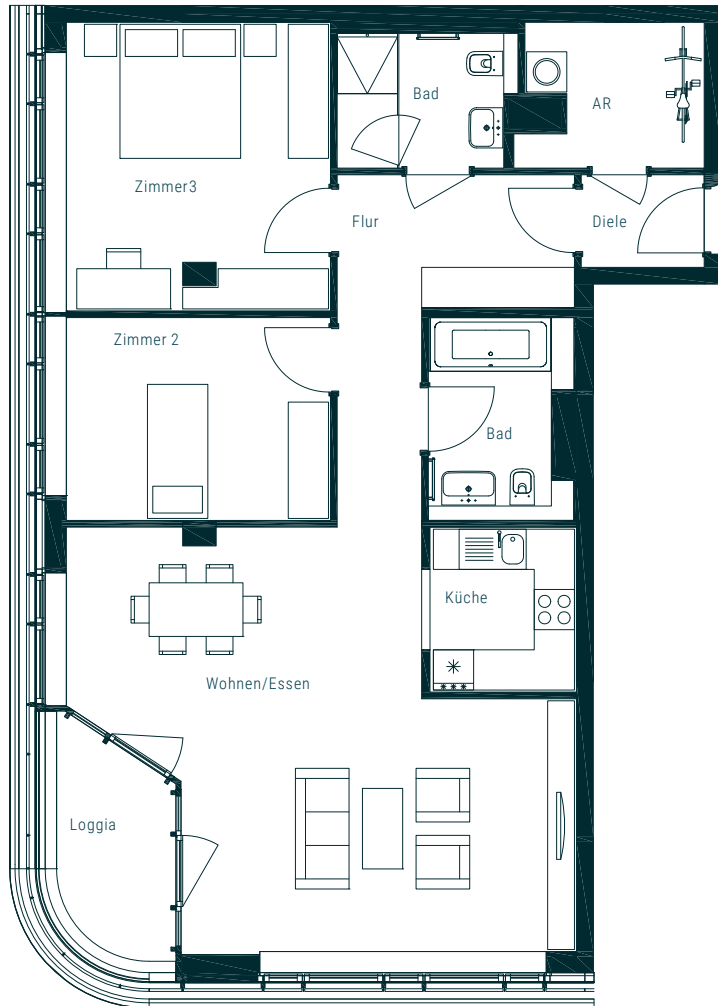

ZIEGERT

APARTMENT 159

MAX TOWER | HAUS 1 | 16. OG | 3 ZIMMER | CA. 108,23 QM

A/B2

Diele	2,53 qm
Flur	11,14 qm
AR	5,55 qm
Wohnen/Essen	38,81 qm
Küche	5,38 qm
Zimmer 2	12,77 qm
Zimmer 3	18,01 qm
Bad	6,11 qm
Bad	5,19 qm
Loggia (50 %)	2,74 qm

ca. 108,23 qm

SPREE

AR = Abstellraum

Der Balkon, die Terrassen und Loggien sind zu 50 % in der Wohnfläche angerechnet.