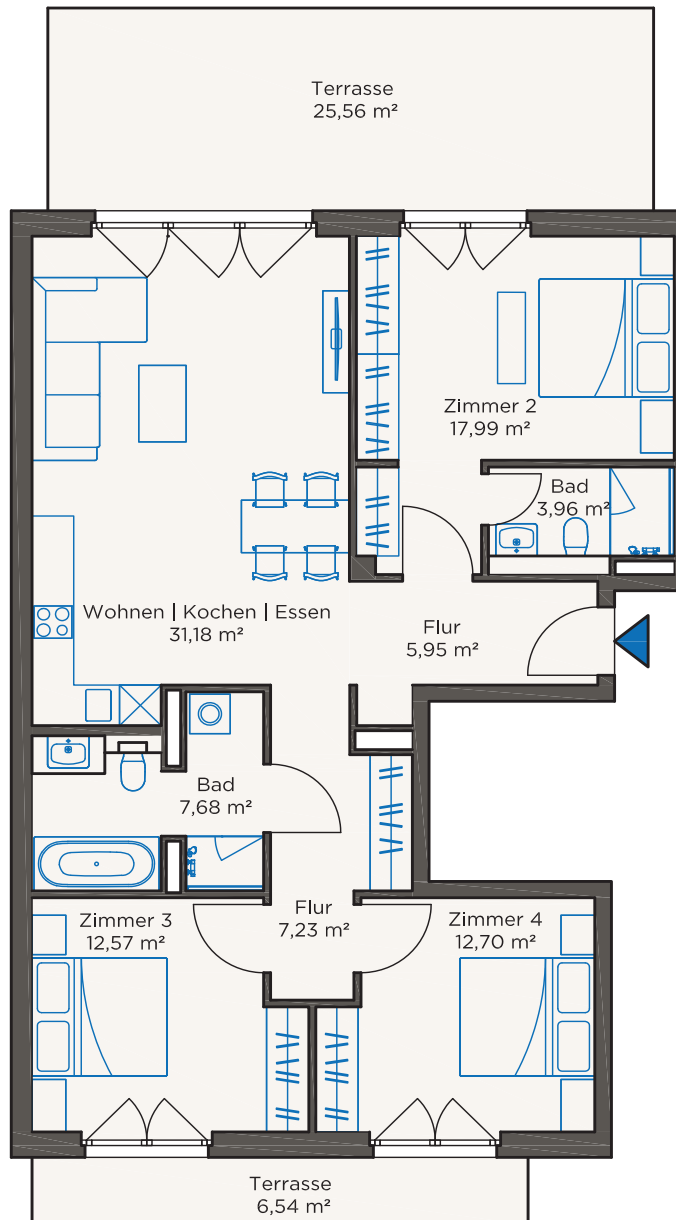

ZIEGERT

AM POSTUFER

WOHNUNG 36 MIT PRIVATGÄRTEN

Neubau Ufer

Wohnung	36
	NBU CGA 0.01
Lage	EG
Zimmer	4
Größe	115,31 m²

Die Terrassen sind zu 50 % in die Wohnfläche eingerechnet.
Die Privatgärten sind nicht mit eingerechnet.