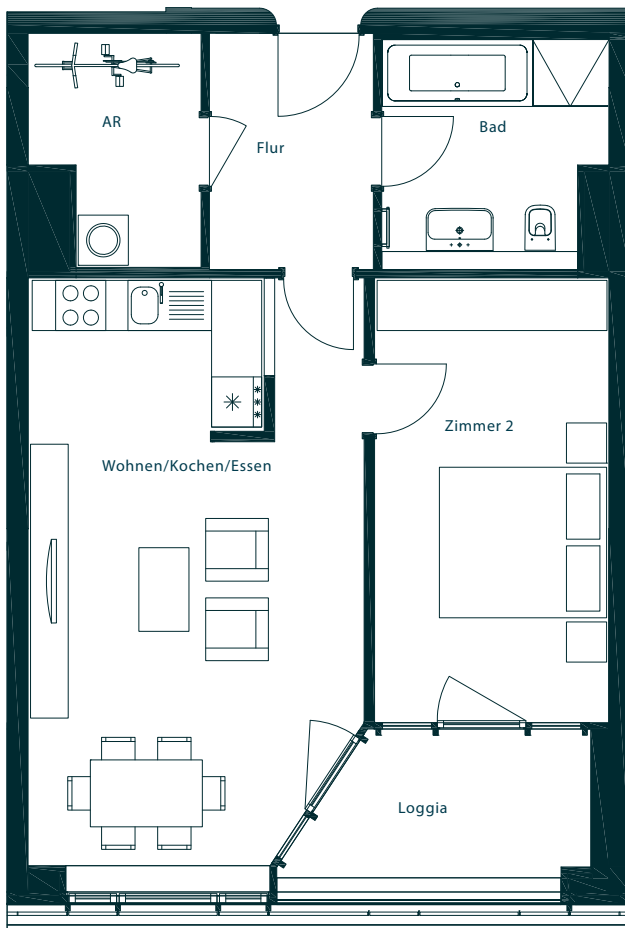

ZIEGERT

APARTMENT 166

MAX TOWER | HAUS 1 | 17. OG | 2 ZIMMER | CA. 63,28 QM

D2

Flur	5,54 qm
AR	5,13 qm
Wohnen/Kochen/Essen	27,76 qm
Zimmer 2	14,92 qm
Bad	7,01 qm
Loggia (50 %)	2,92 qm
	ca. 63,28 qm

AR = Abstellraum

Der Balkon, die Terrassen und Loggien sind zu 50 % in der Wohnfläche angerechnet.