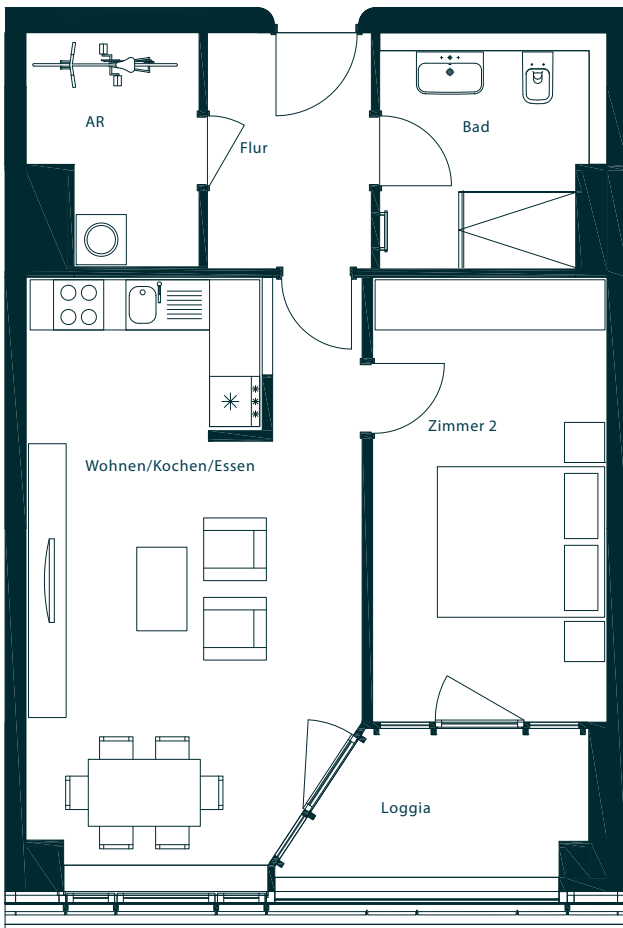

ZIEGERT

APARTMENT 133

MAX TOWER | HAUS 1 | 13. OG | 2 ZIMMER | CA. 63,50 QM

D2

Flur	5,54 qm
AR	5,13 qm
Wohnen/Kochen/Essen	27,76 qm
Zimmer 2	14,92 qm
Bad	7,22 qm
Loggia (50 %)	2,93 qm
	ca. 63,50 qm

AR = Abstellraum

Der Balkon, die Terrassen und Loggien sind zu 50 % in der Wohnfläche angerechnet.