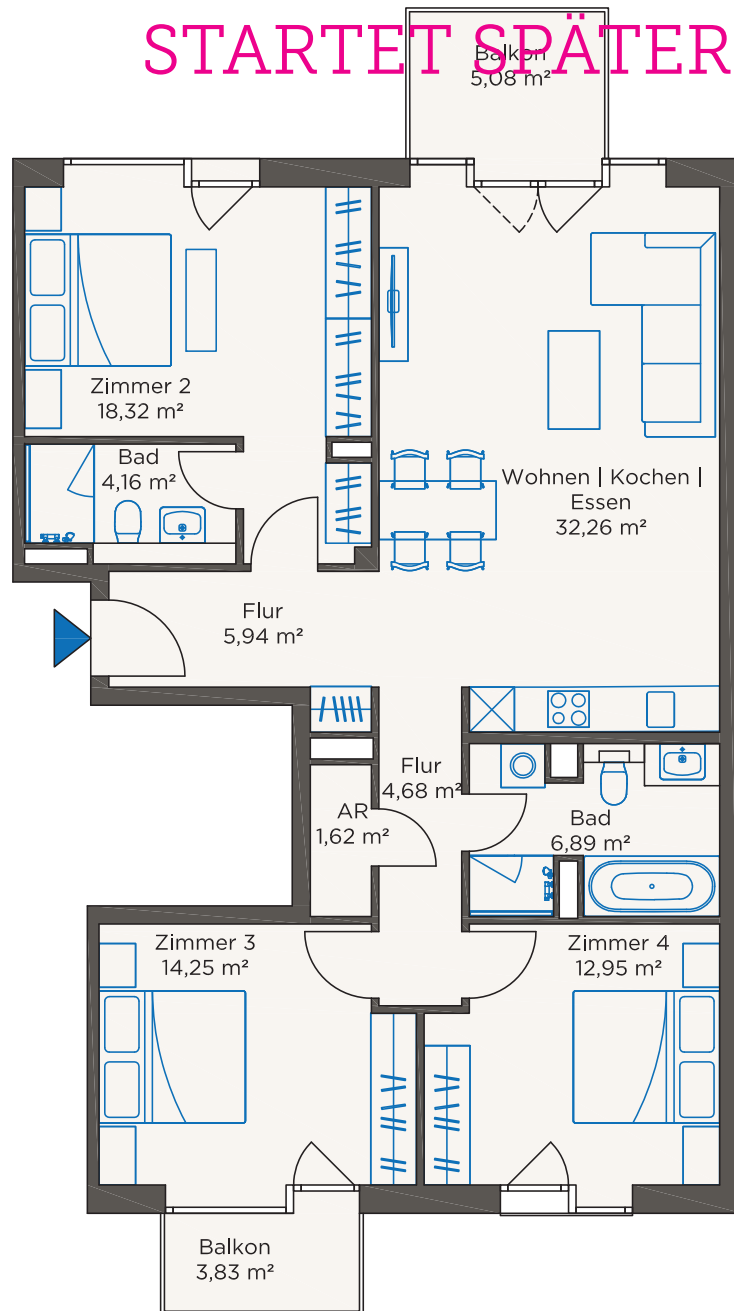

ZIEGERT

AM POSTUFER

WOHNUNG 18

STARTET SPÄTER

Neubau Ufer

Wohnung	18
	NBUAOG1.02
Lage	1. OG
Zimmer	4
Größe	105,53 m²

Die Balkone sind zu 50 % in die Wohnfläche eingerechnet.
AR = Abstellraum