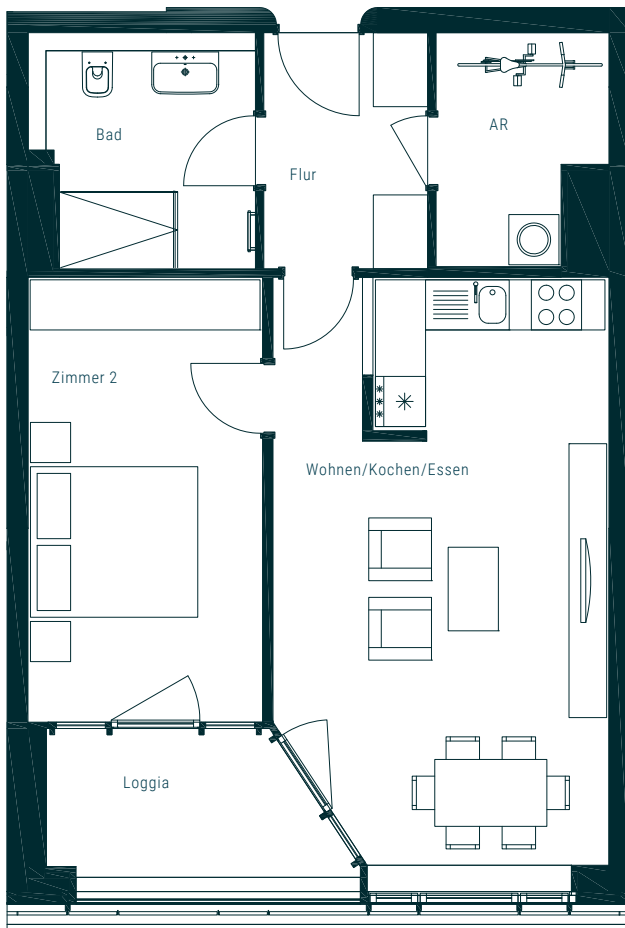

ZIEGERT

APARTMENT 110

MAX TOWER | HAUS 1 | 10. OG | 2 ZIMMER | CA. 63,45 QM

A/B2

Flur	5,54 qm
AR	5,09 qm
Wohnen/Kochen/Essen	27,76 qm
Zimmer 2	14,92 qm
Bad	7,22 qm
Loggia (50 %)	2,92 qm

ca. 63,45 qm

AR = Abstellraum

Der Balkon, die Terrassen und Loggien sind zu 50 % in der Wohnfläche angerechnet.